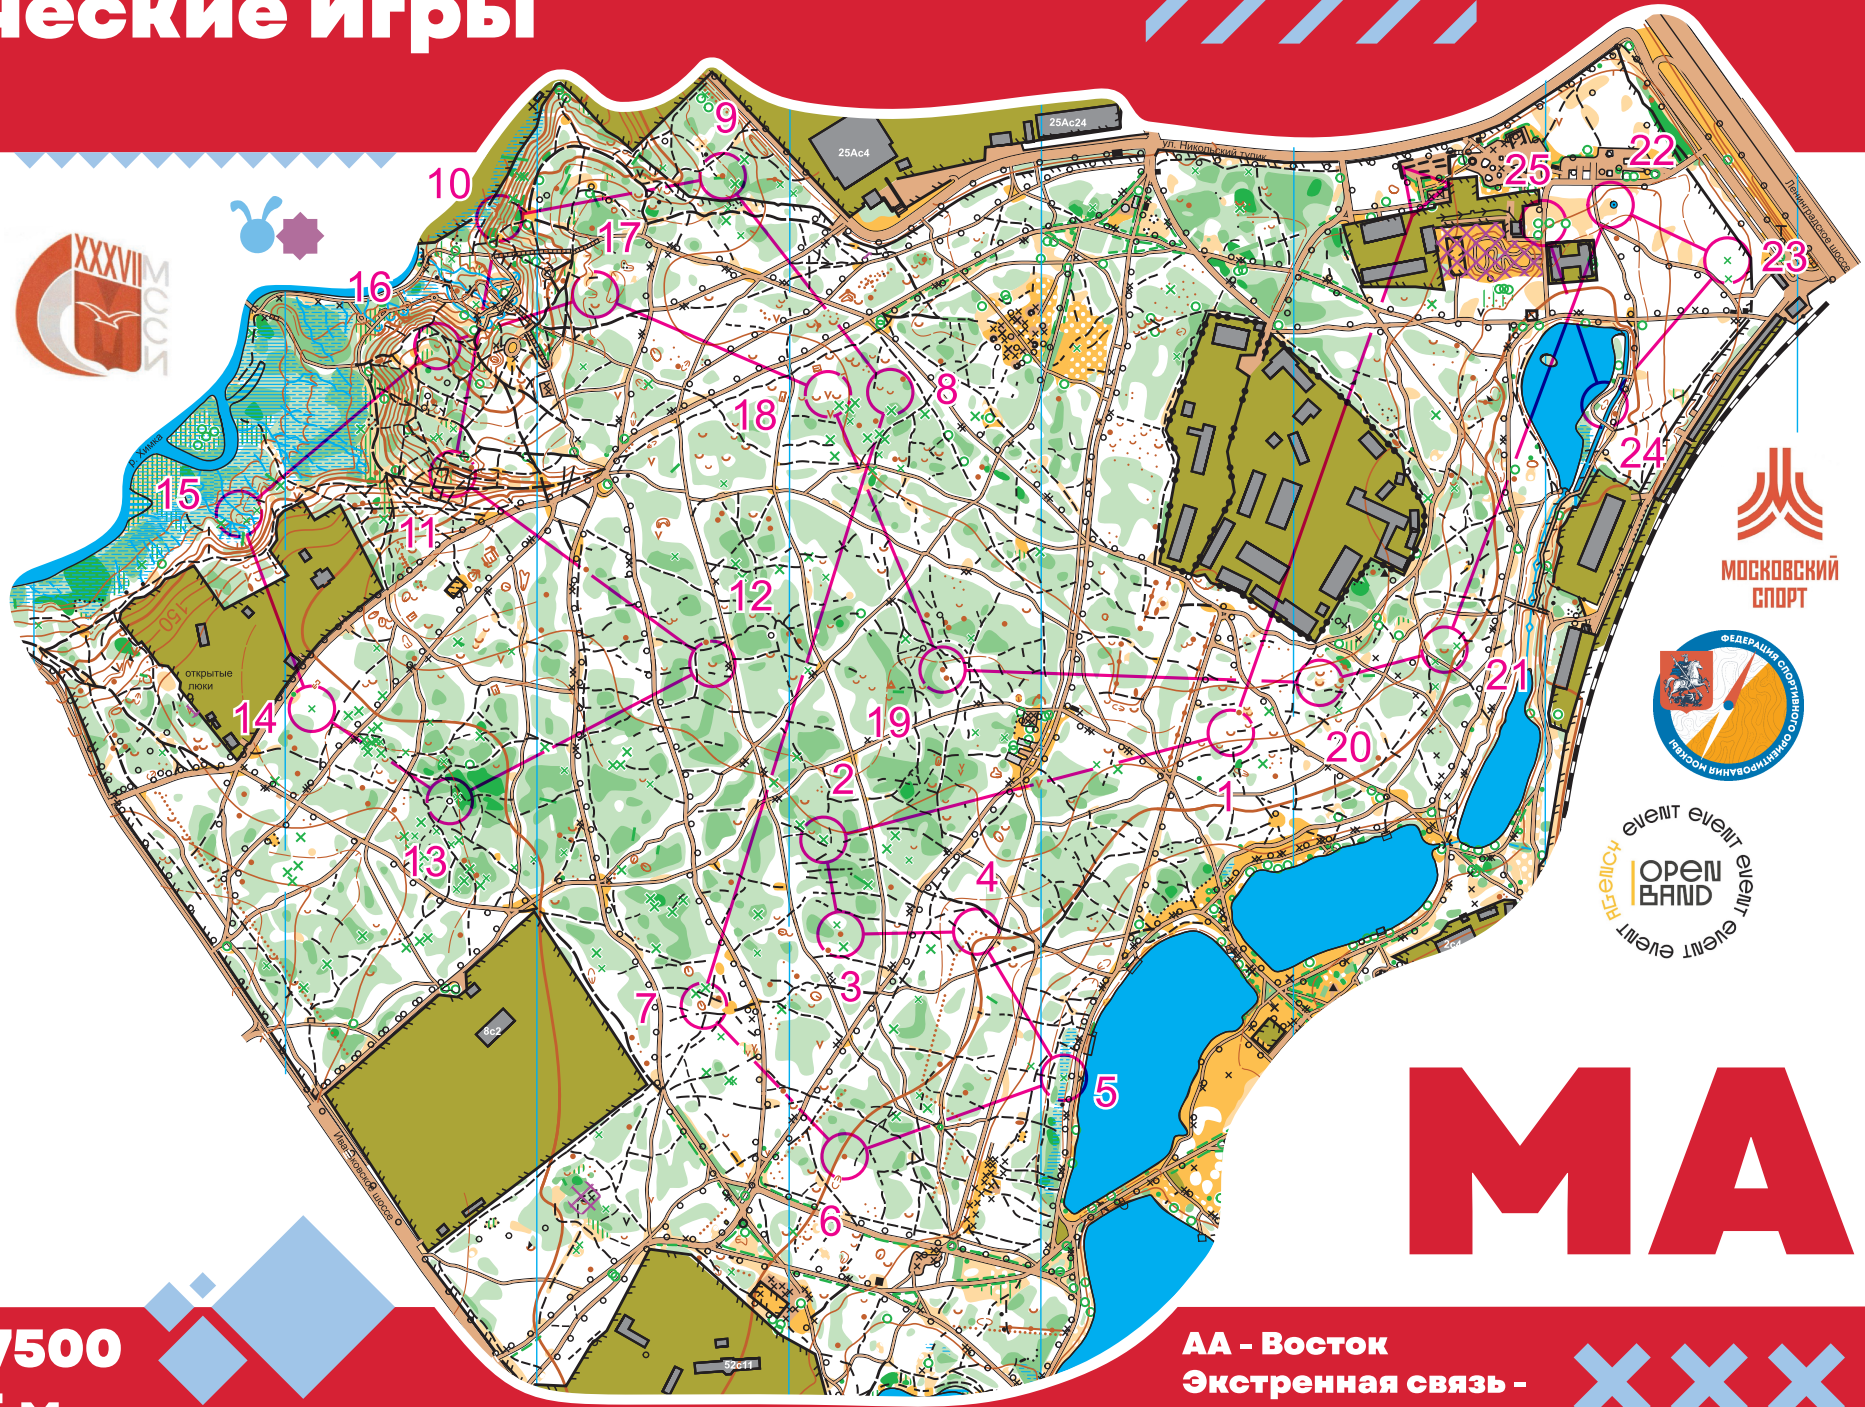

# XXXVII Московские Спортивные Студенческие Игры

Авторы карты:  
Яшпатов Геннадий  
Тутунин Владимир

23.02.2025

MA		MA		6,7 km		50 m		→△	
1	49		○						
2	61	⊗							
3	41	↗	●						
4	40	▨	<						
5	65	⊗							
6	45	●							
7	63	○	○						
8	32	↘	○						
9	47	●							
10	62	∩	∩						
11	44	∩	○						
12	53	○							
13	33	⊗							
14	50	⊗							
15	31	○	○						
16	39	○							
17	36	↓	∩	▤					
18	55	↑	∩						
19	54	↑	●						
20	52	↙	○						
21	34	○							
22	51	▨							
23	64	↑	⊗						
24	48	○							
25	100	↖	△	△					

○ — 40 m

# МА

Масштаб 1:7500  
Сечение 2.5 м

АА - Восток  
Экстренная связь -  
+7 926 111 6410