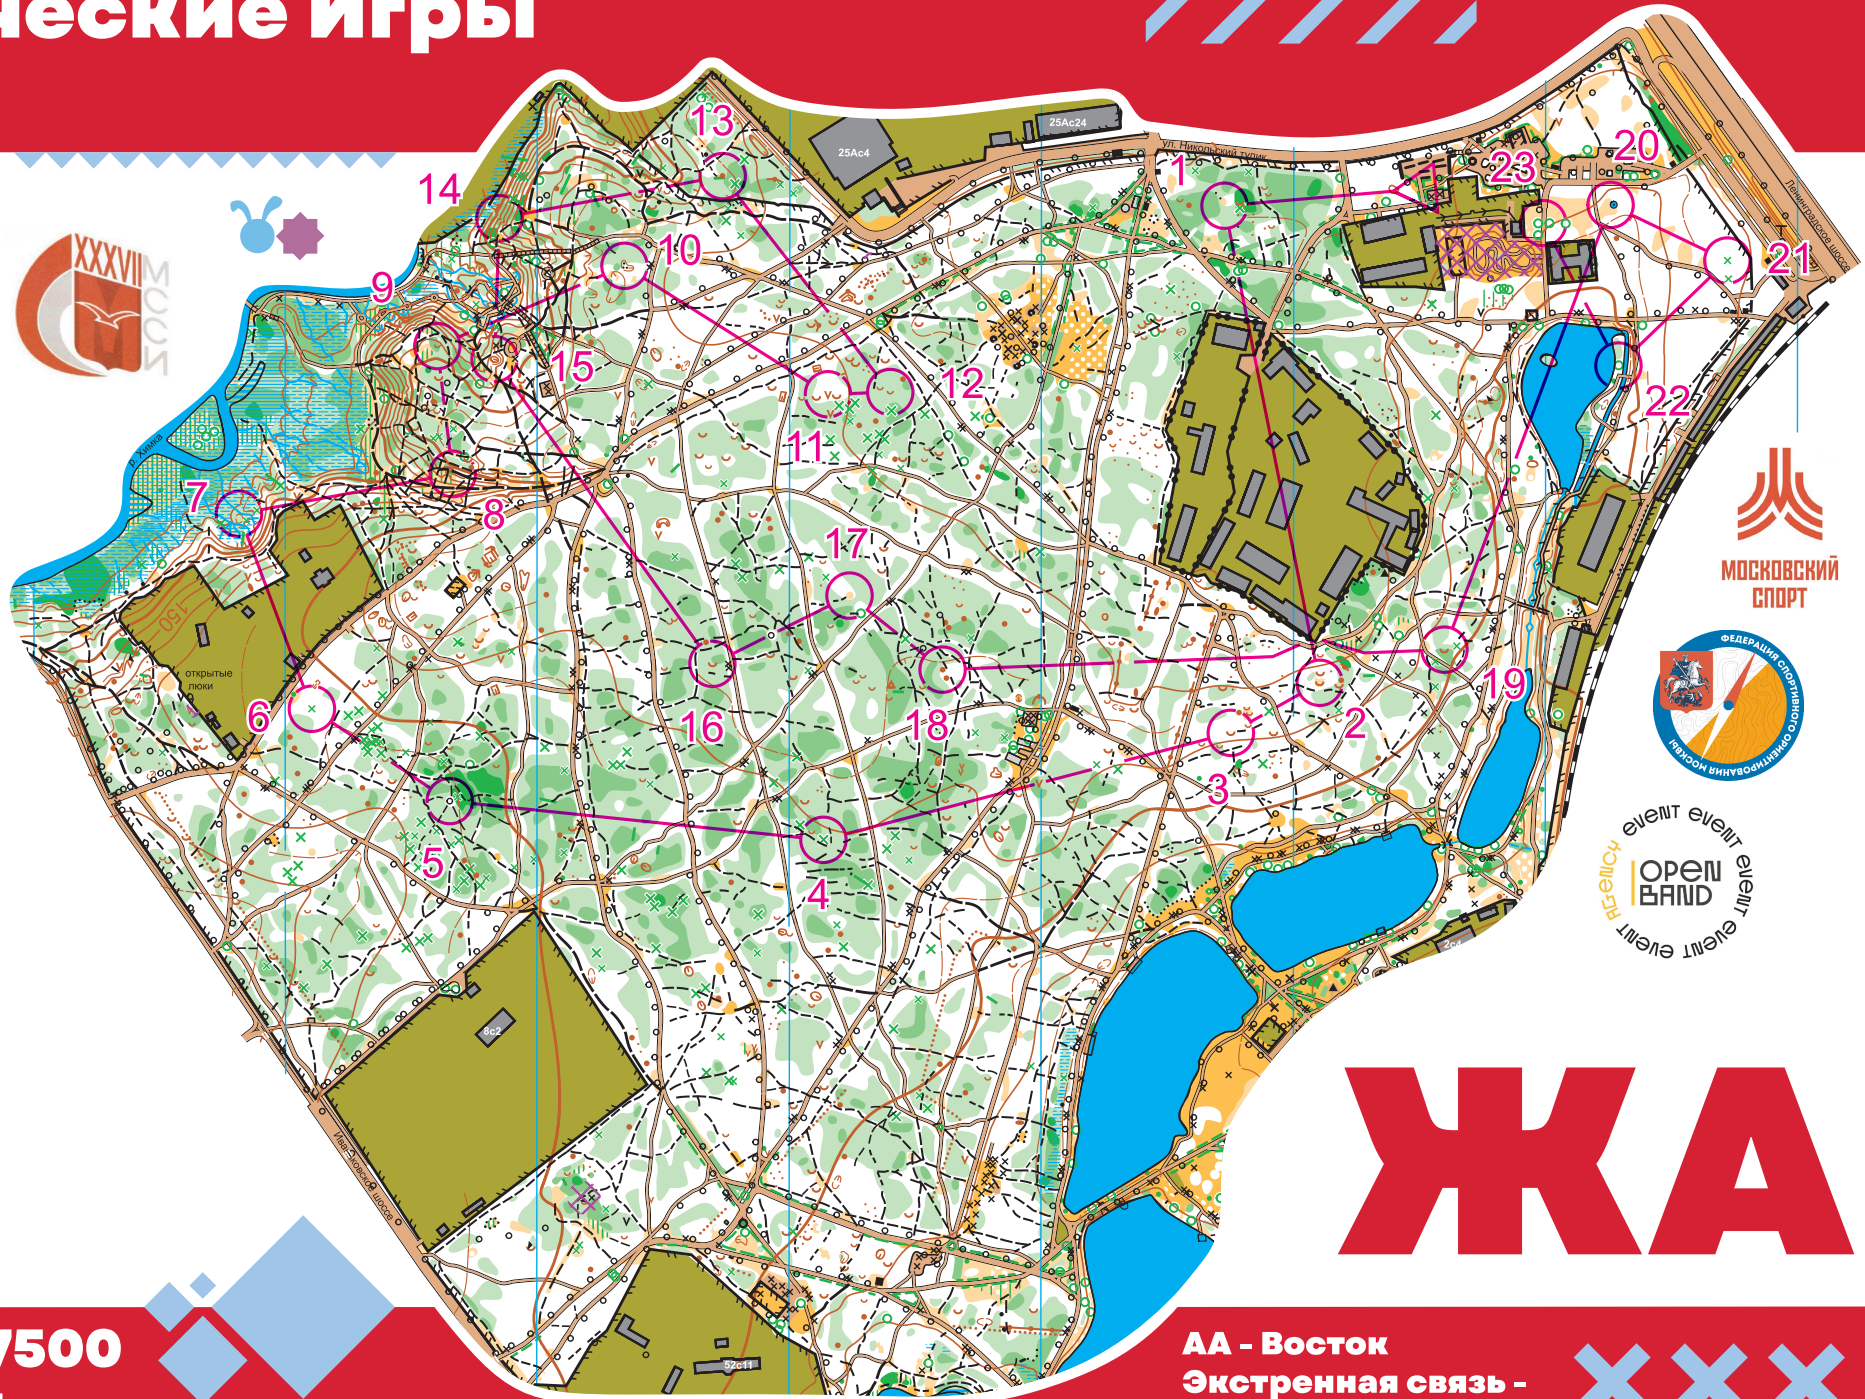

XXXVII Московские Спортивные Студенческие Игры

Авторы карты:
Яшпатов Геннадий
Тутунин Владимир

23.02.2025

ЖА				
ЖА	5,6 km			
--- 50 m --->△				
1	42	○		○
2	52	✓	○	
3	49		○	
4	61	⊗		
5	33	⊗		
6	50	⊗		
7	31	○		○
8	44	∩		○
9	39	○		
10	57	↗	⊗	
11	55	↑	∨	
12	32	↘	○	
13	47	●		
14	62	∩		
15	59	⊗		
16	53	○		
17	43	○		
18	54	↑	●	
19	34	○		
20	51	⊗		○
21	64	↑	⊗	
22	60	∩		
23	100	↖	∩	∩

○ --- 40 m --- ⊗

ЖА

Масштаб 1:7500
Сечение 2.5 м

АА - Восток
Экстренная связь -
+7 926 111 6410