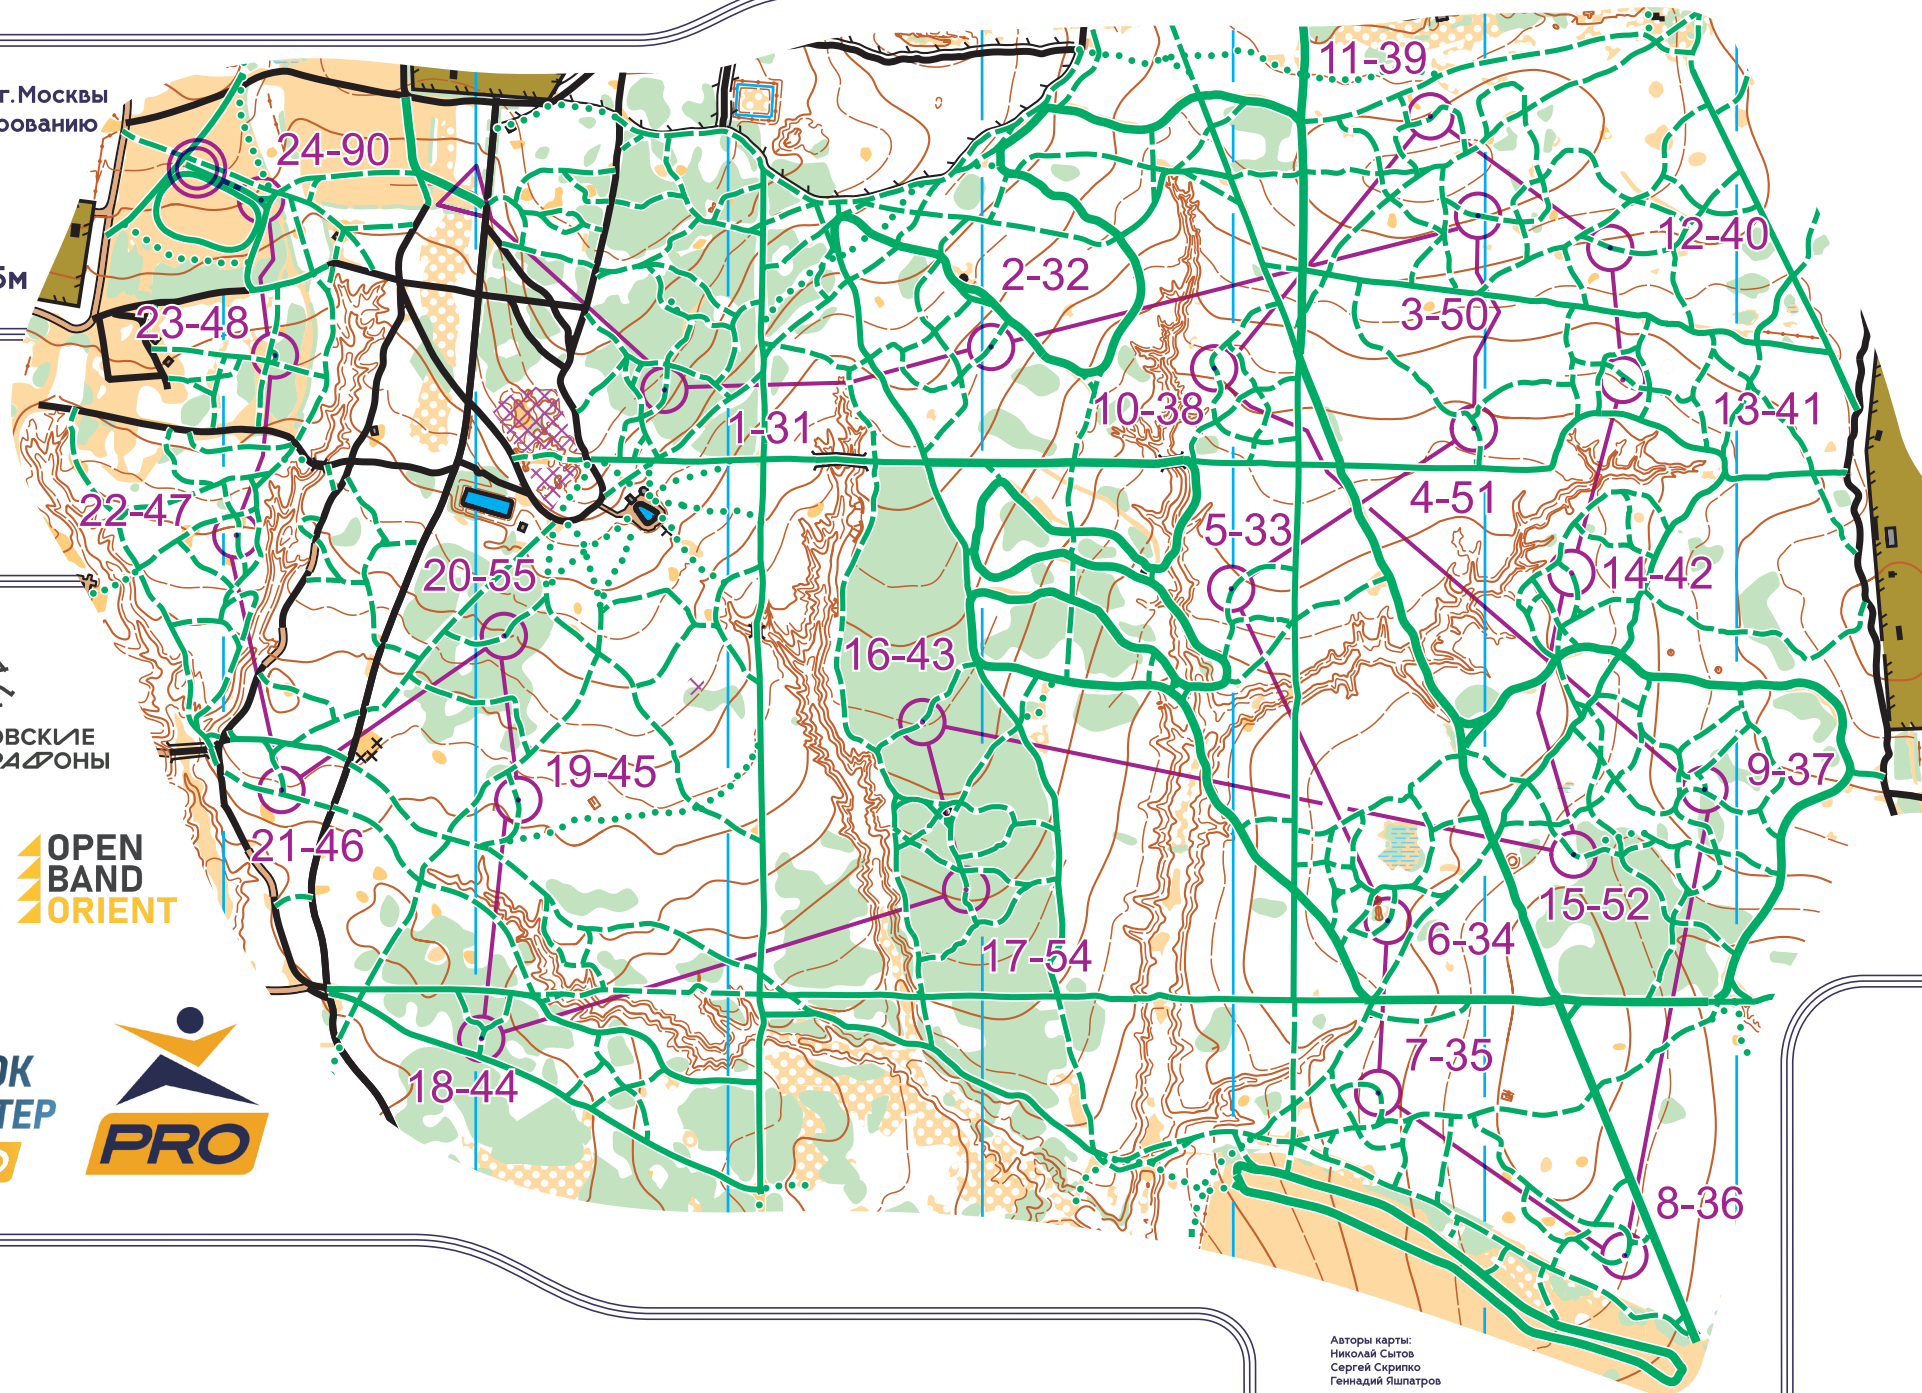

# БИТЦЕВСКИЙ ЛЕСОПАРК

Чемпионат и Первенство г.Москвы  
По спортивному ориентированию  
Лыжная гонка - Классика  
25.01.2026

Масштаб 1:7500  
Сечение рельефа 5м

Д1  
М3 М20

МОСКОВСКИЕ  
ВЕЛОМАРАФОНЫ

АА - Север  
Экстренная связь  
+7 962 958 30 42

Авторы карты:  
Николай Сытов  
Сергей Скрипко  
Геннадий Яшпатов