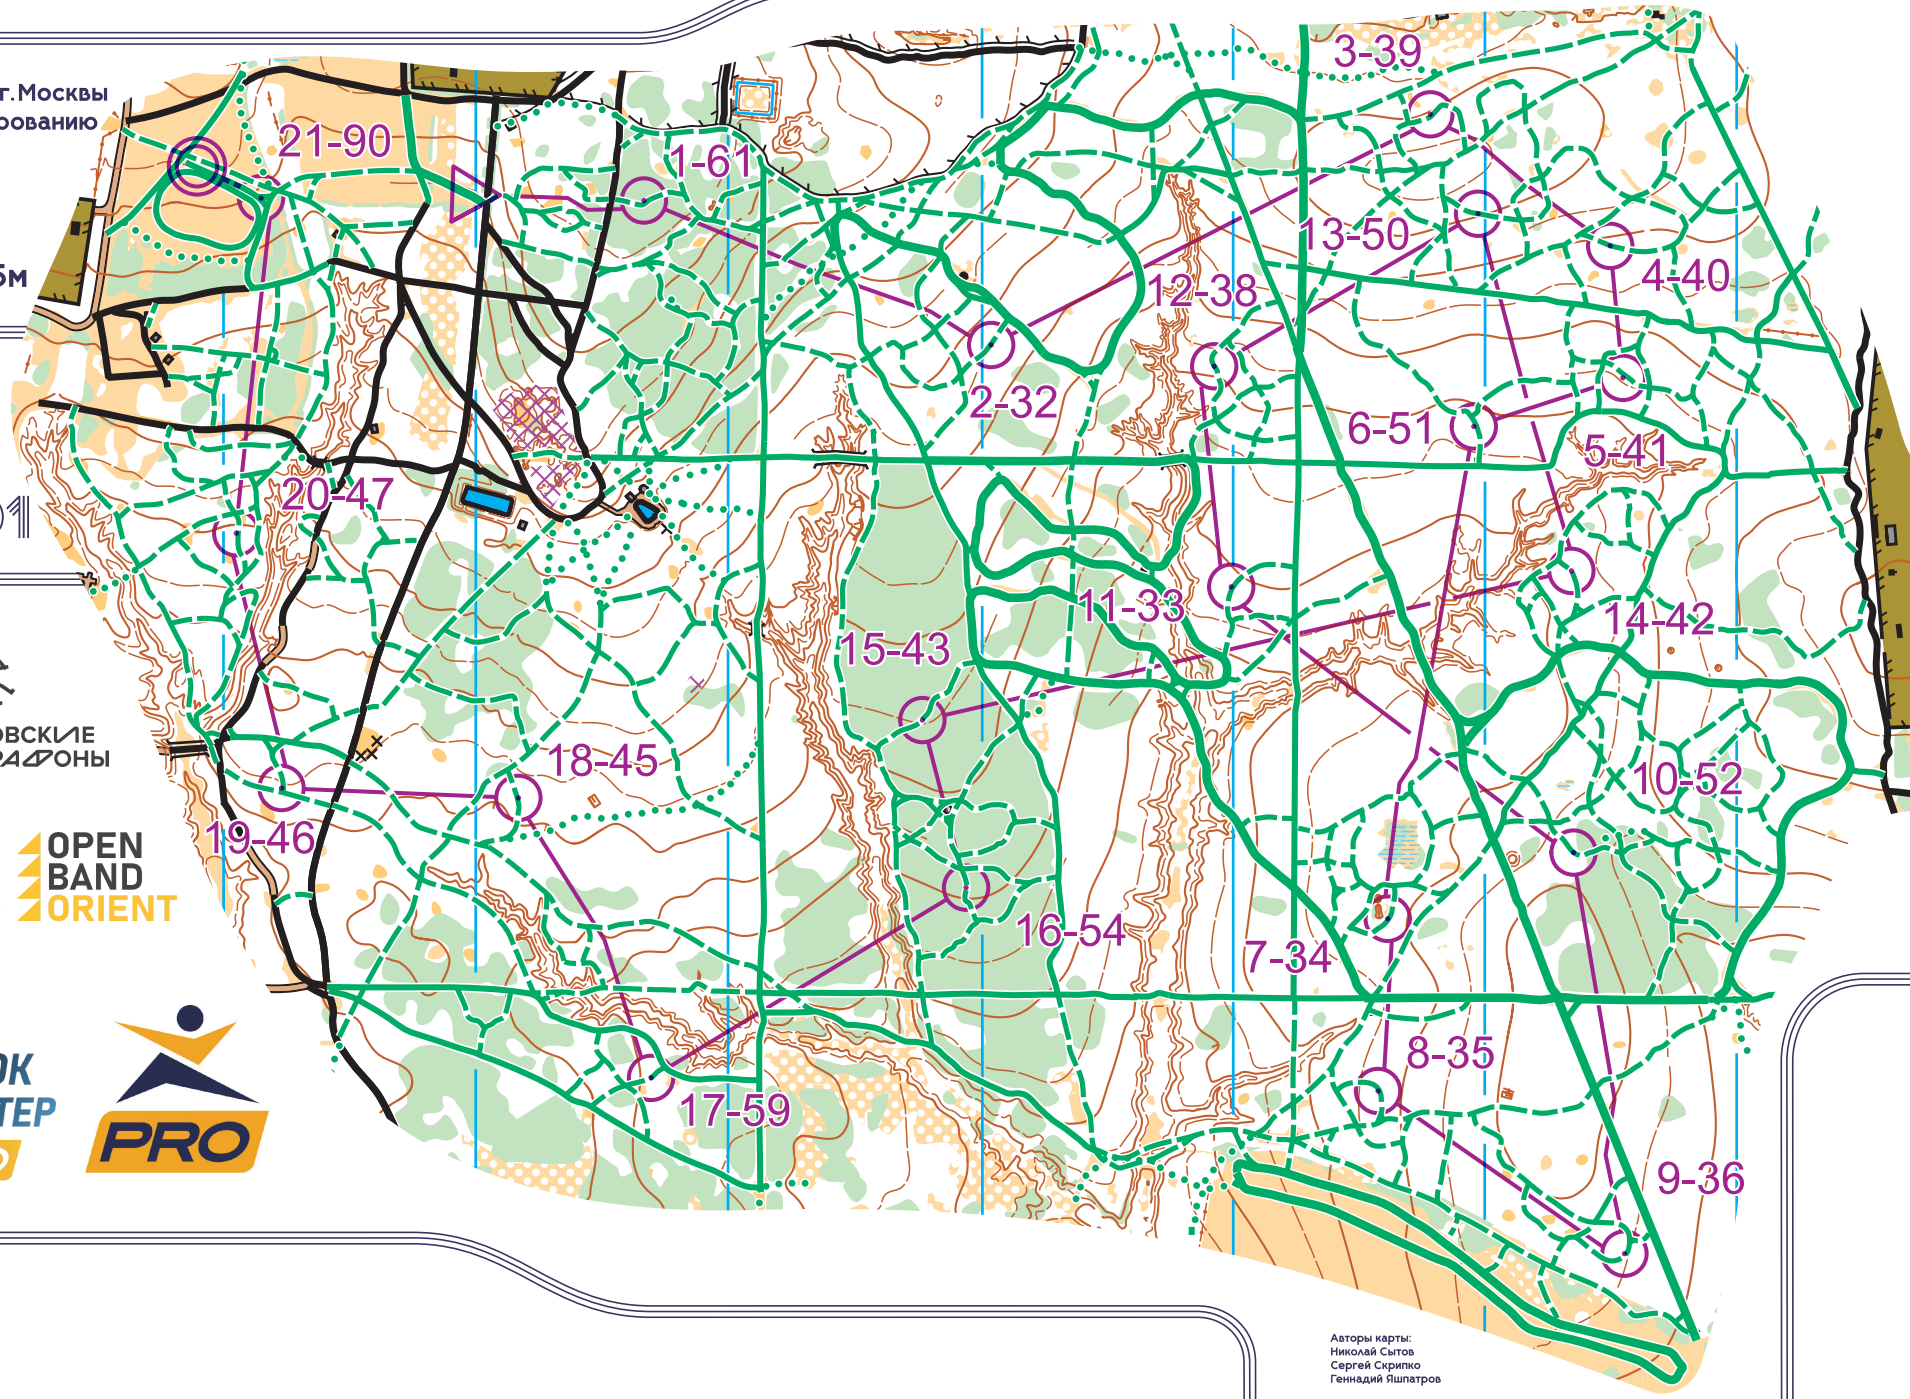

# БИТЦЕВСКИЙ ЛЕСОПАРК

Чемпионат и Первенство г.Москвы  
По спортивному ориентированию  
Лыжная гонка - Классика  
25.01.2026

Масштаб 1:7500  
Сечение рельефа 5м

Д2

ЖЭ Ж20 01

МОСКОВСКИЕ  
ВЕЛОМАРАФОНЫ

АА - Север  
Экстренная связь  
+7 962 958 30 42

Авторы карты:  
Николай Сытов  
Сергей Скрипко  
Геннадий Яшпатов