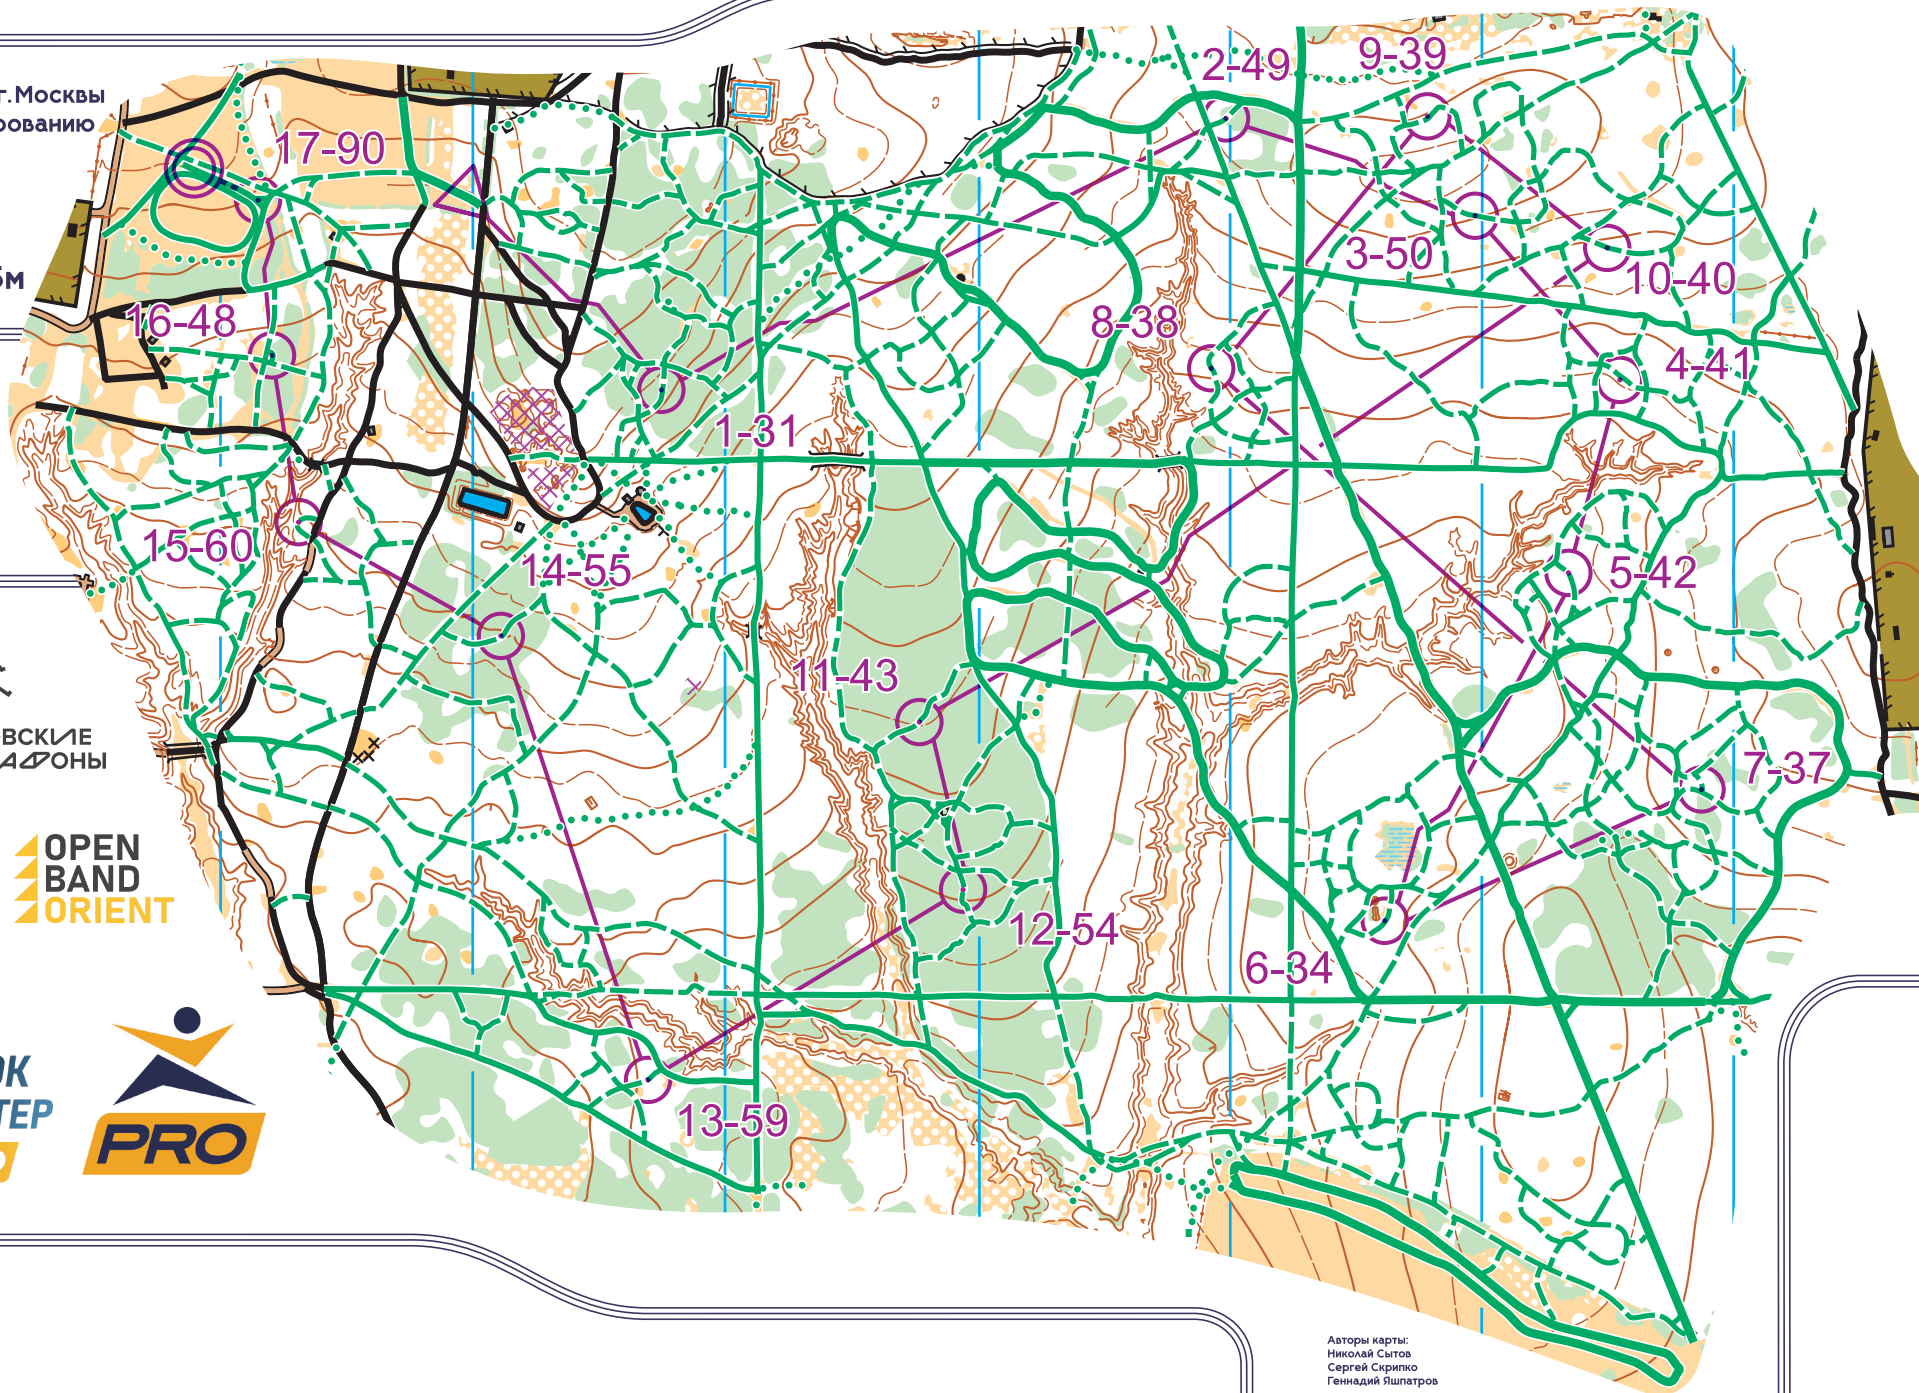

# БИТЦЕВСКИЙ ЛЕСОПАРК

Чемпионат и Первенство г.Москвы  
По спортивному ориентированию  
Лыжная гонка - Классика  
25.01.2026

Масштаб 1:7500  
Сечение рельефа 5м

ДЗ  
M17 M40

МОСКОВСКИЕ  
ВЕЛОМАРАФОНЫ

АА - Север  
Экстренная связь  
+7 962 958 30 42

Авторы карты:  
Николай Сытов  
Сергей Скрипко  
Геннадий Яшпатов