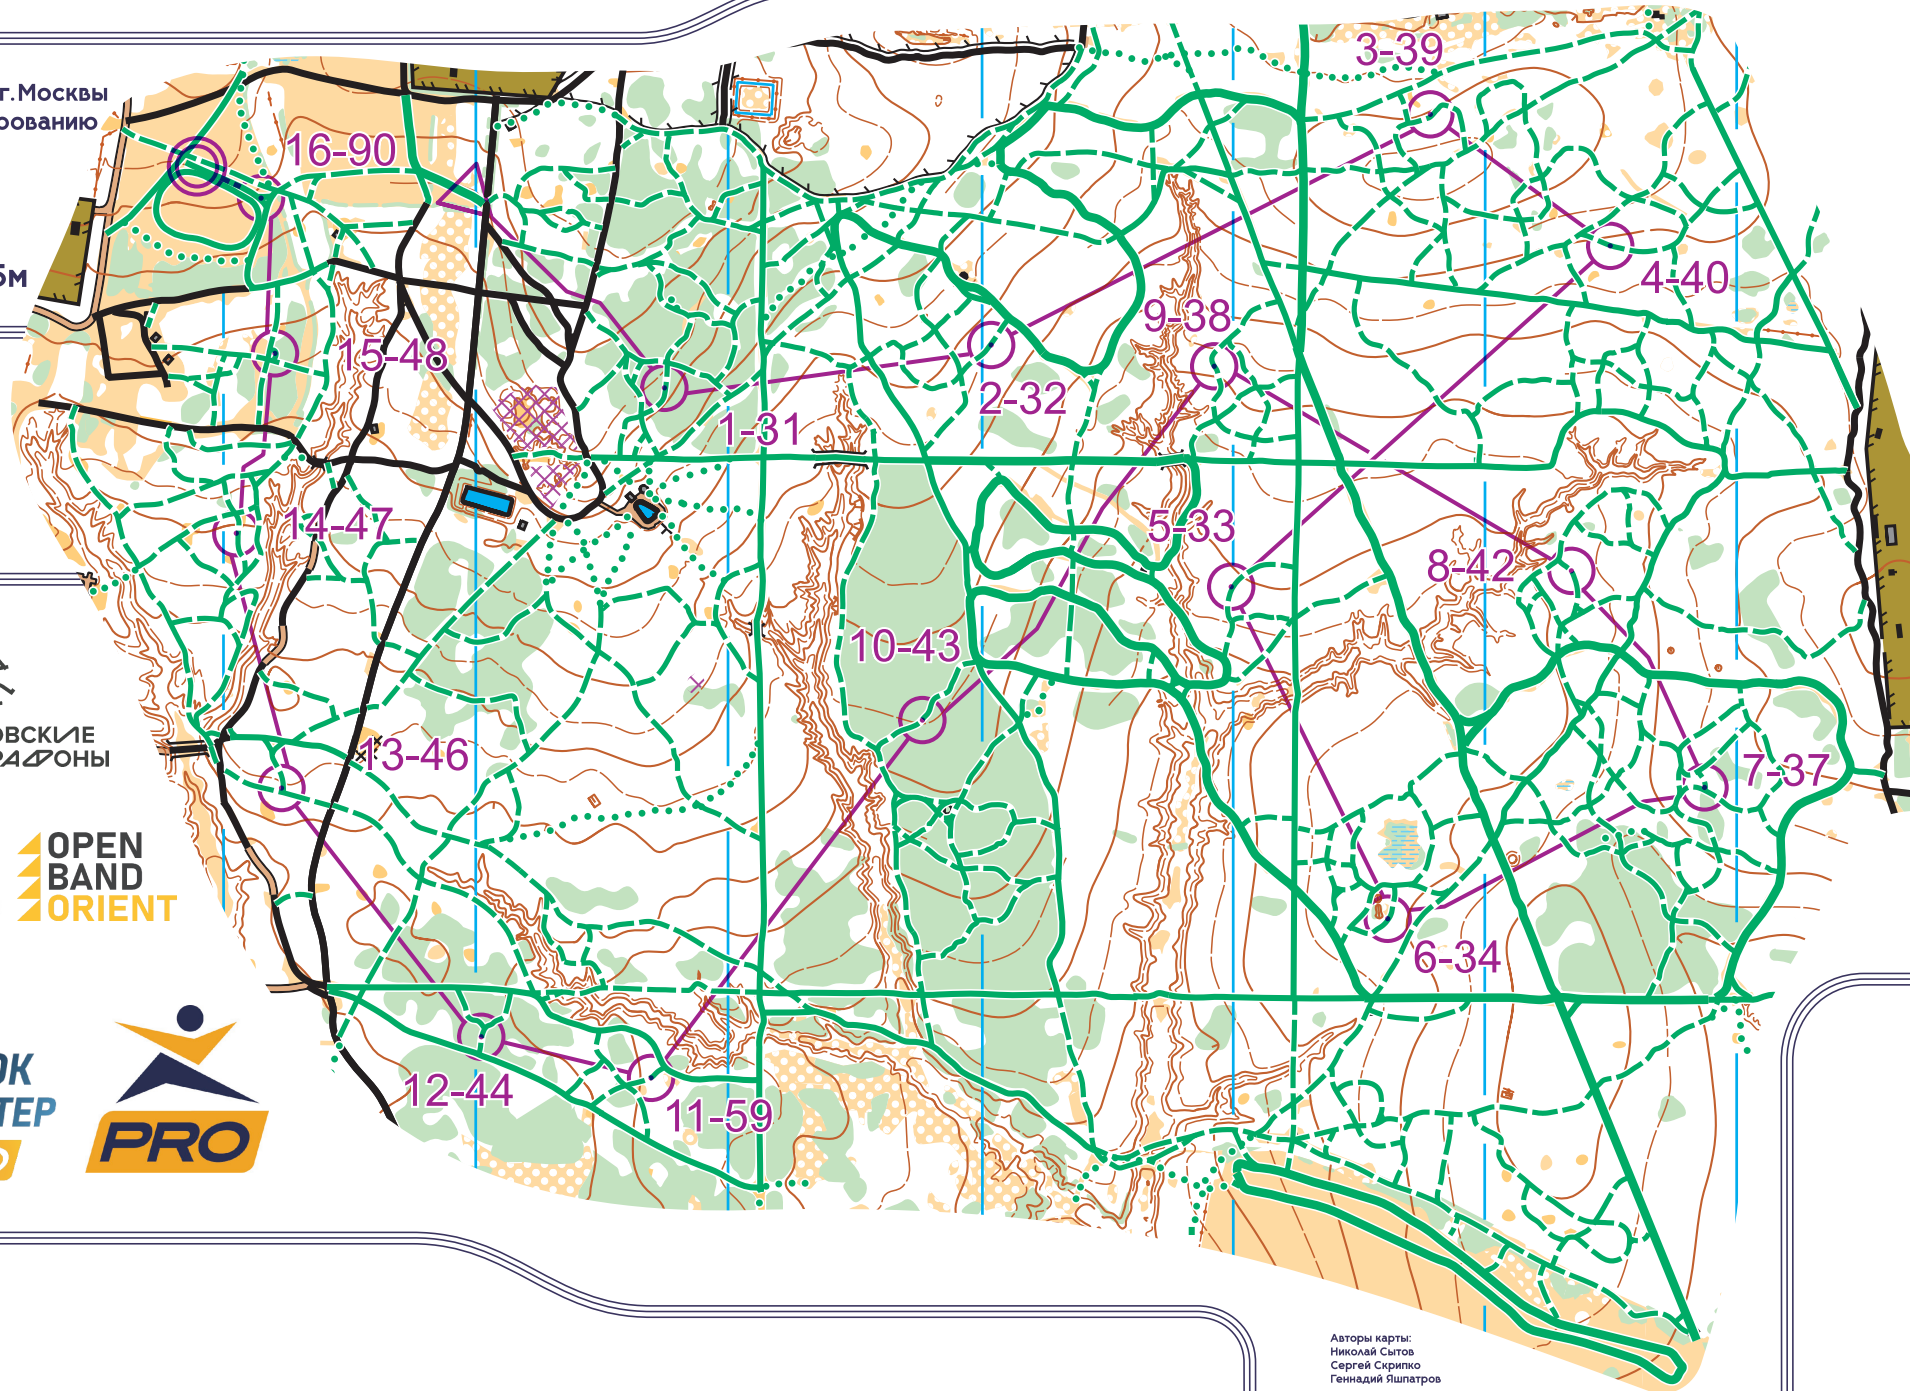

БИТЦЕВСКИЙ ЛЕСОПАРК

Чемпионат и Первенство г.Москвы
По спортивному ориентированию
Лыжная гонка - Классика
25.01.2026

Масштаб 1:7500
Сечение рельефа 5м

Д4
Ж17 Ж40

АА - Север
Экстренная связь
+7 962 958 30 42

Авторы карты:
Николай Сытов
Сергей Скрипко
Геннадий Яшпатов