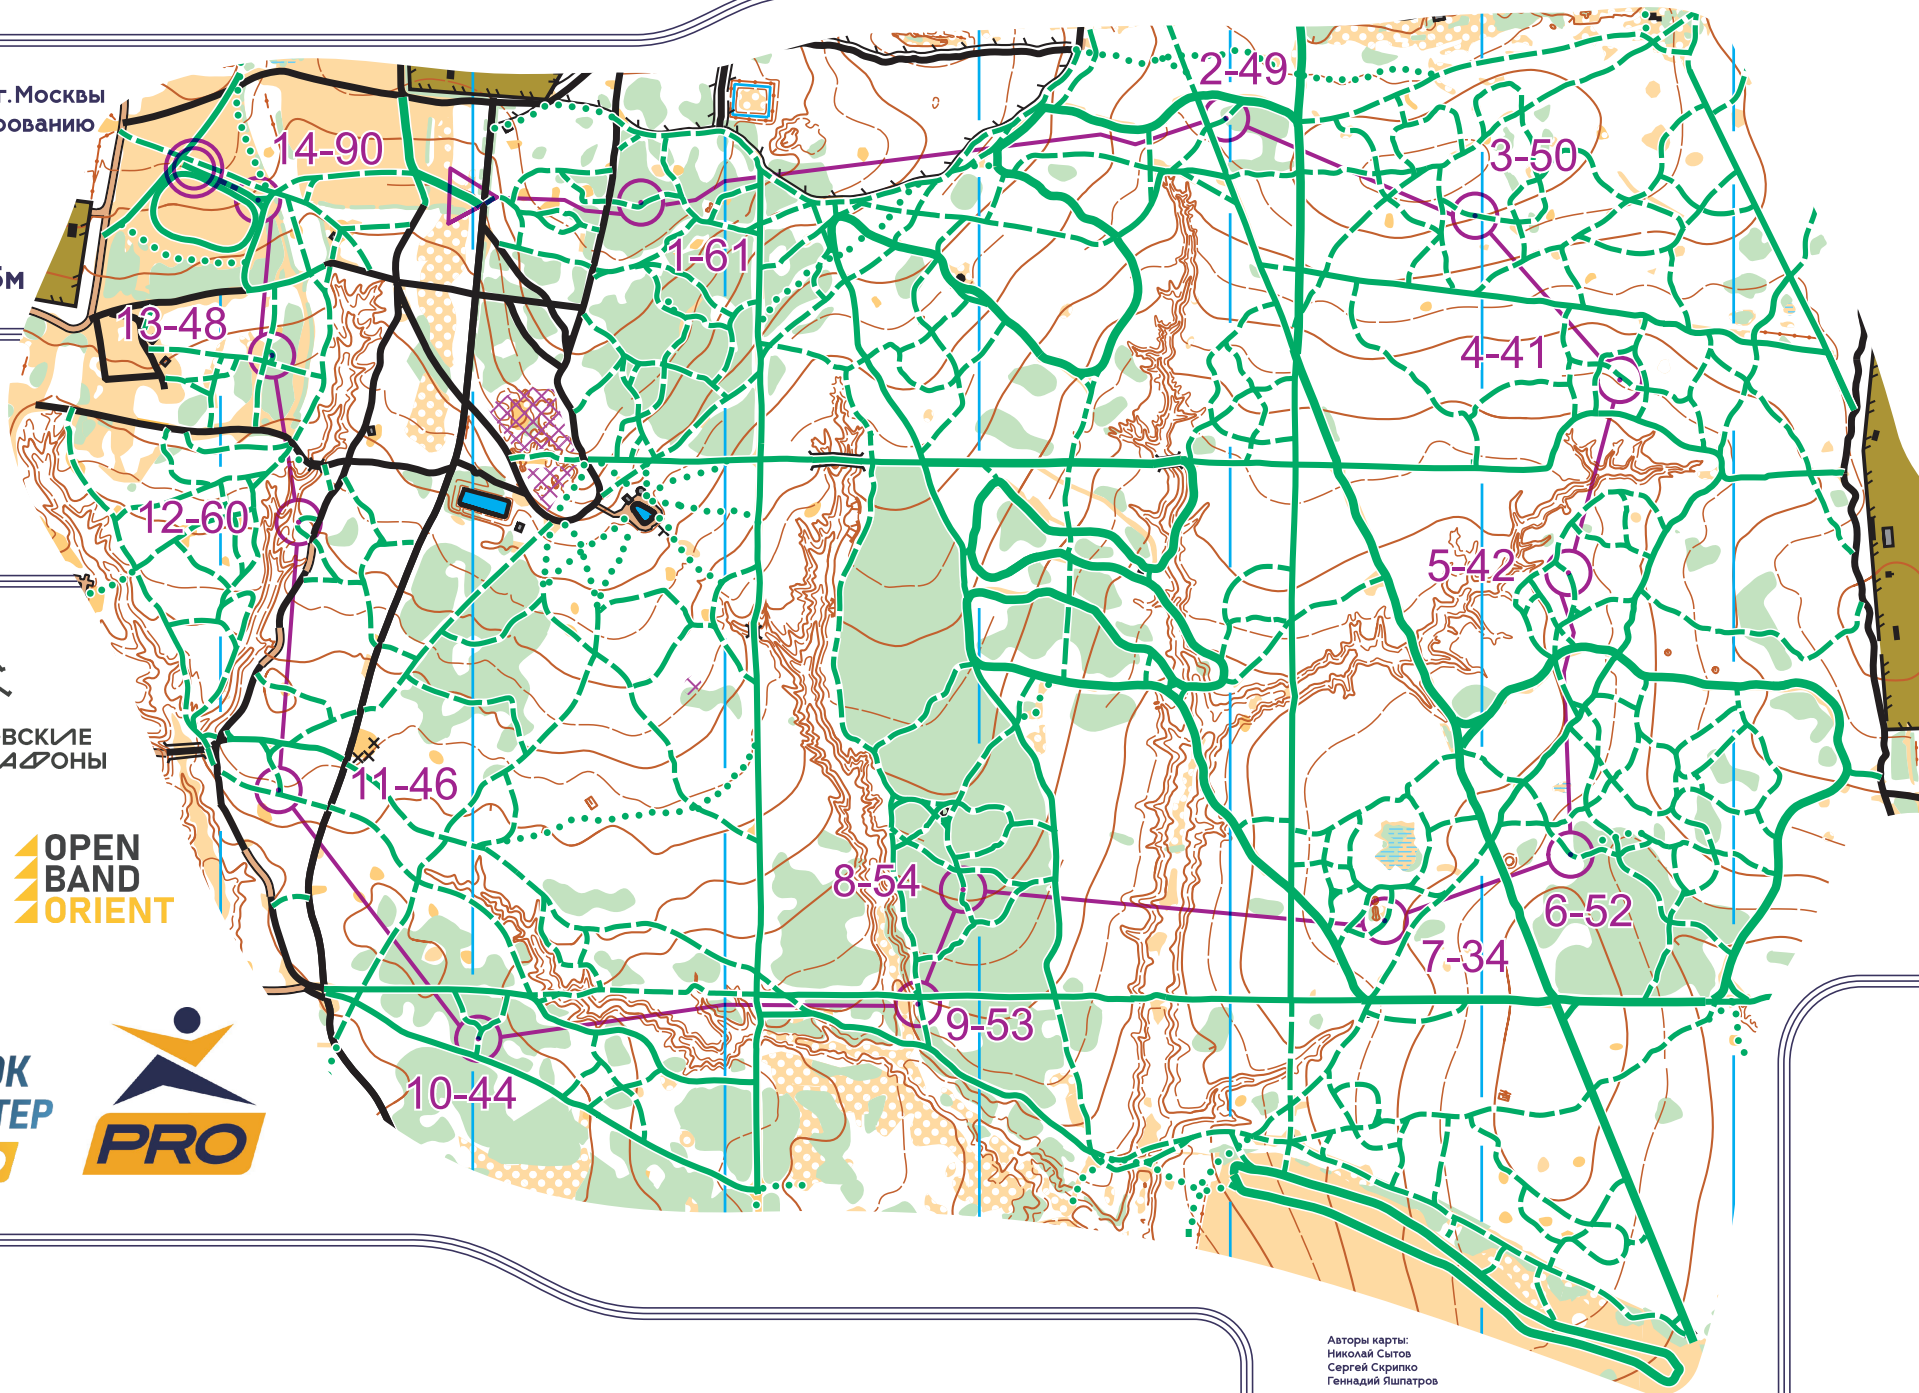

# БИТЦЕВСКИЙ ЛЕСОПАРК

Чемпионат и Первенство г.Москвы  
По спортивному ориентированию  
Лыжная гонка - Классика  
25.01.2026

Масштаб 1:7500  
Сечение рельефа 5м

Д5  
M14 M60

МОСКОВСКИЕ  
ВЕЛОМАРАФОНЫ

АА - Север  
Экстренная связь  
+7 962 958 30 42

Авторы карты:  
Николай Сытов  
Сергей Скрипко  
Геннадий Яшпатов