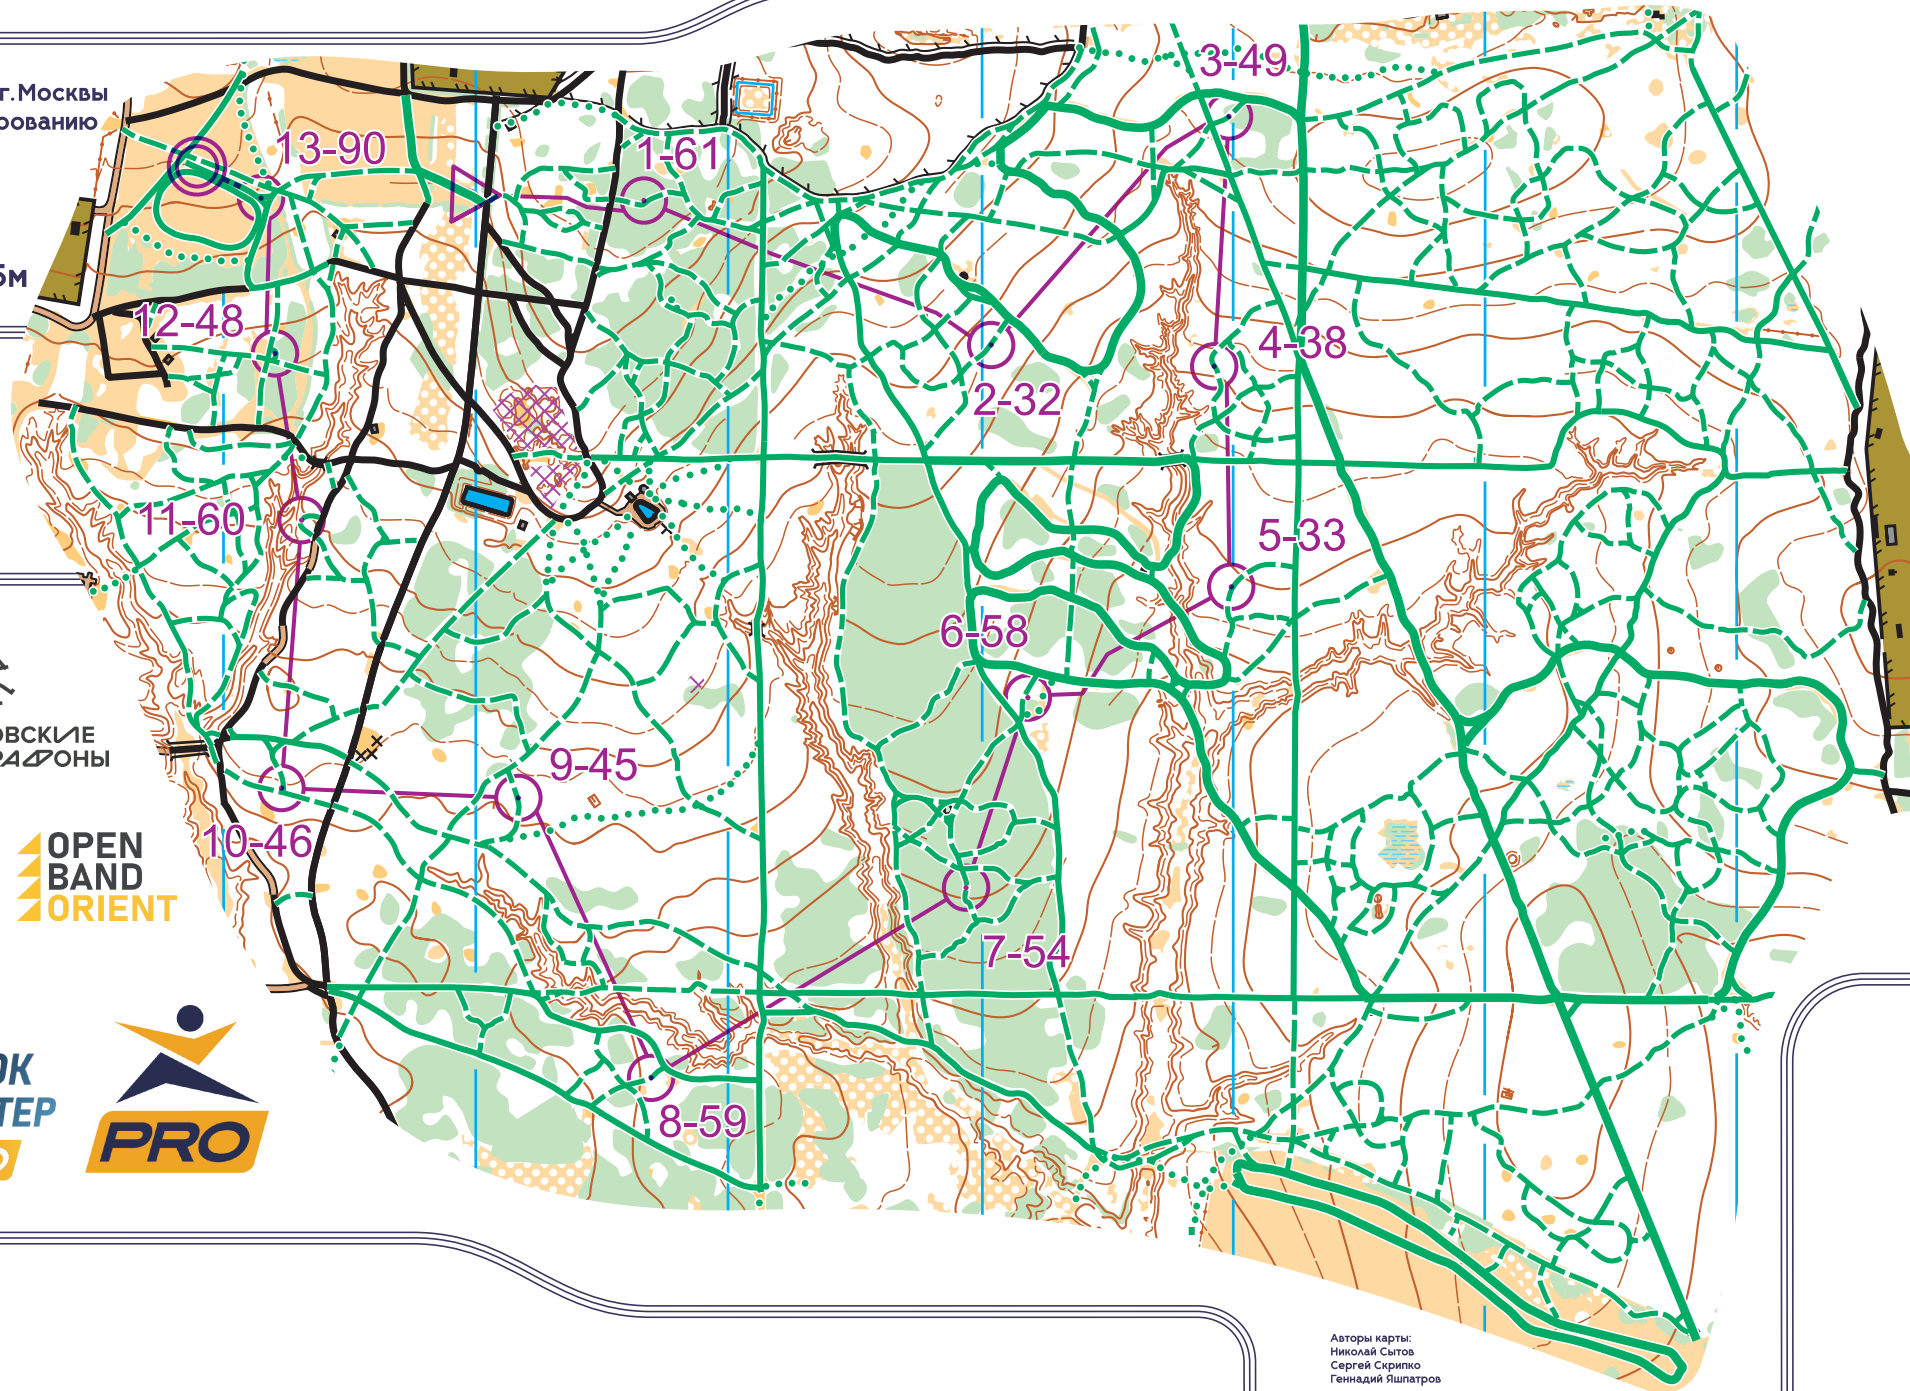

БИТЦЕВСКИЙ ЛЕСОПАРК

Чемпионат и Первенство г.Москвы
По спортивному ориентированию
Лыжная гонка - Классика
25.01.2026

Масштаб 1:7500
Сечение рельефа 5м

Д6
Ж14 Ж60

АА - Север
Экстренная связь
+7 962 958 30 42

Авторы карты:
Николай Сытов
Сергей Скрипко
Геннадий Яшпатов