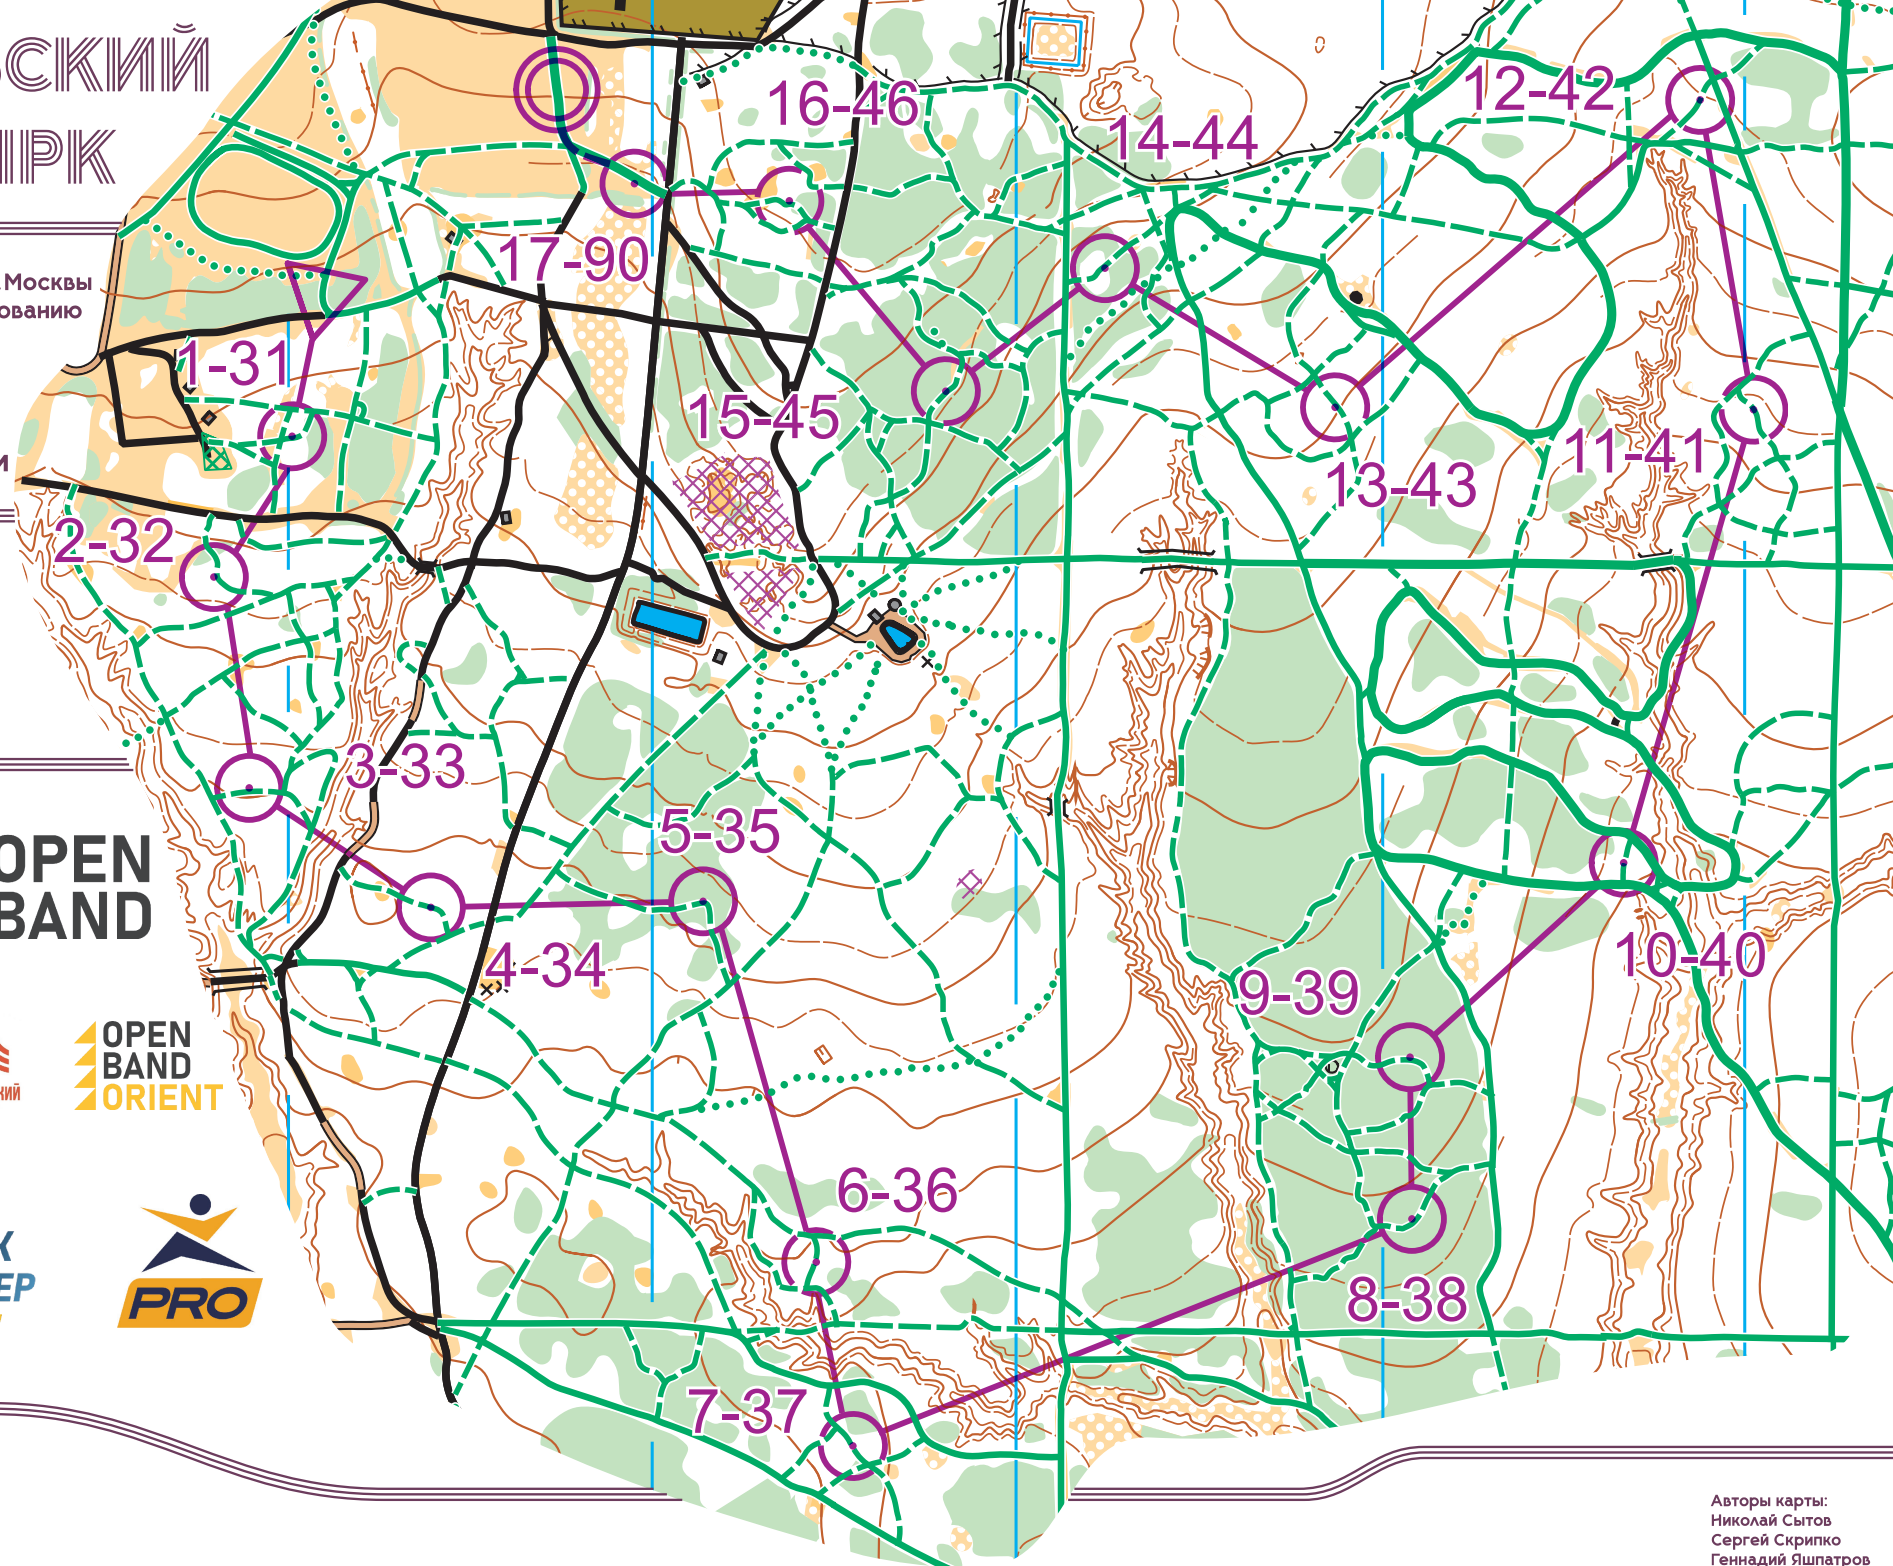

# БИТЦЕВСКИЙ ЛЕСОПАРК

Чемпионат и Первенство г. Москвы  
По спортивному ориентированию  
Лыжная гонка - Спринт  
24.01.2026

Масштаб 1:5000  
Сечение рельефа 5м

Д1  
M3 M20

**OPEN  
BAND**

**OPEN  
BAND  
ORIENT**

АА - Север  
Экстренная связь  
+7 926 111 6410

Авторы карты:  
Николай Сытов  
Сергей Скрипко  
Геннадий Яшпатов