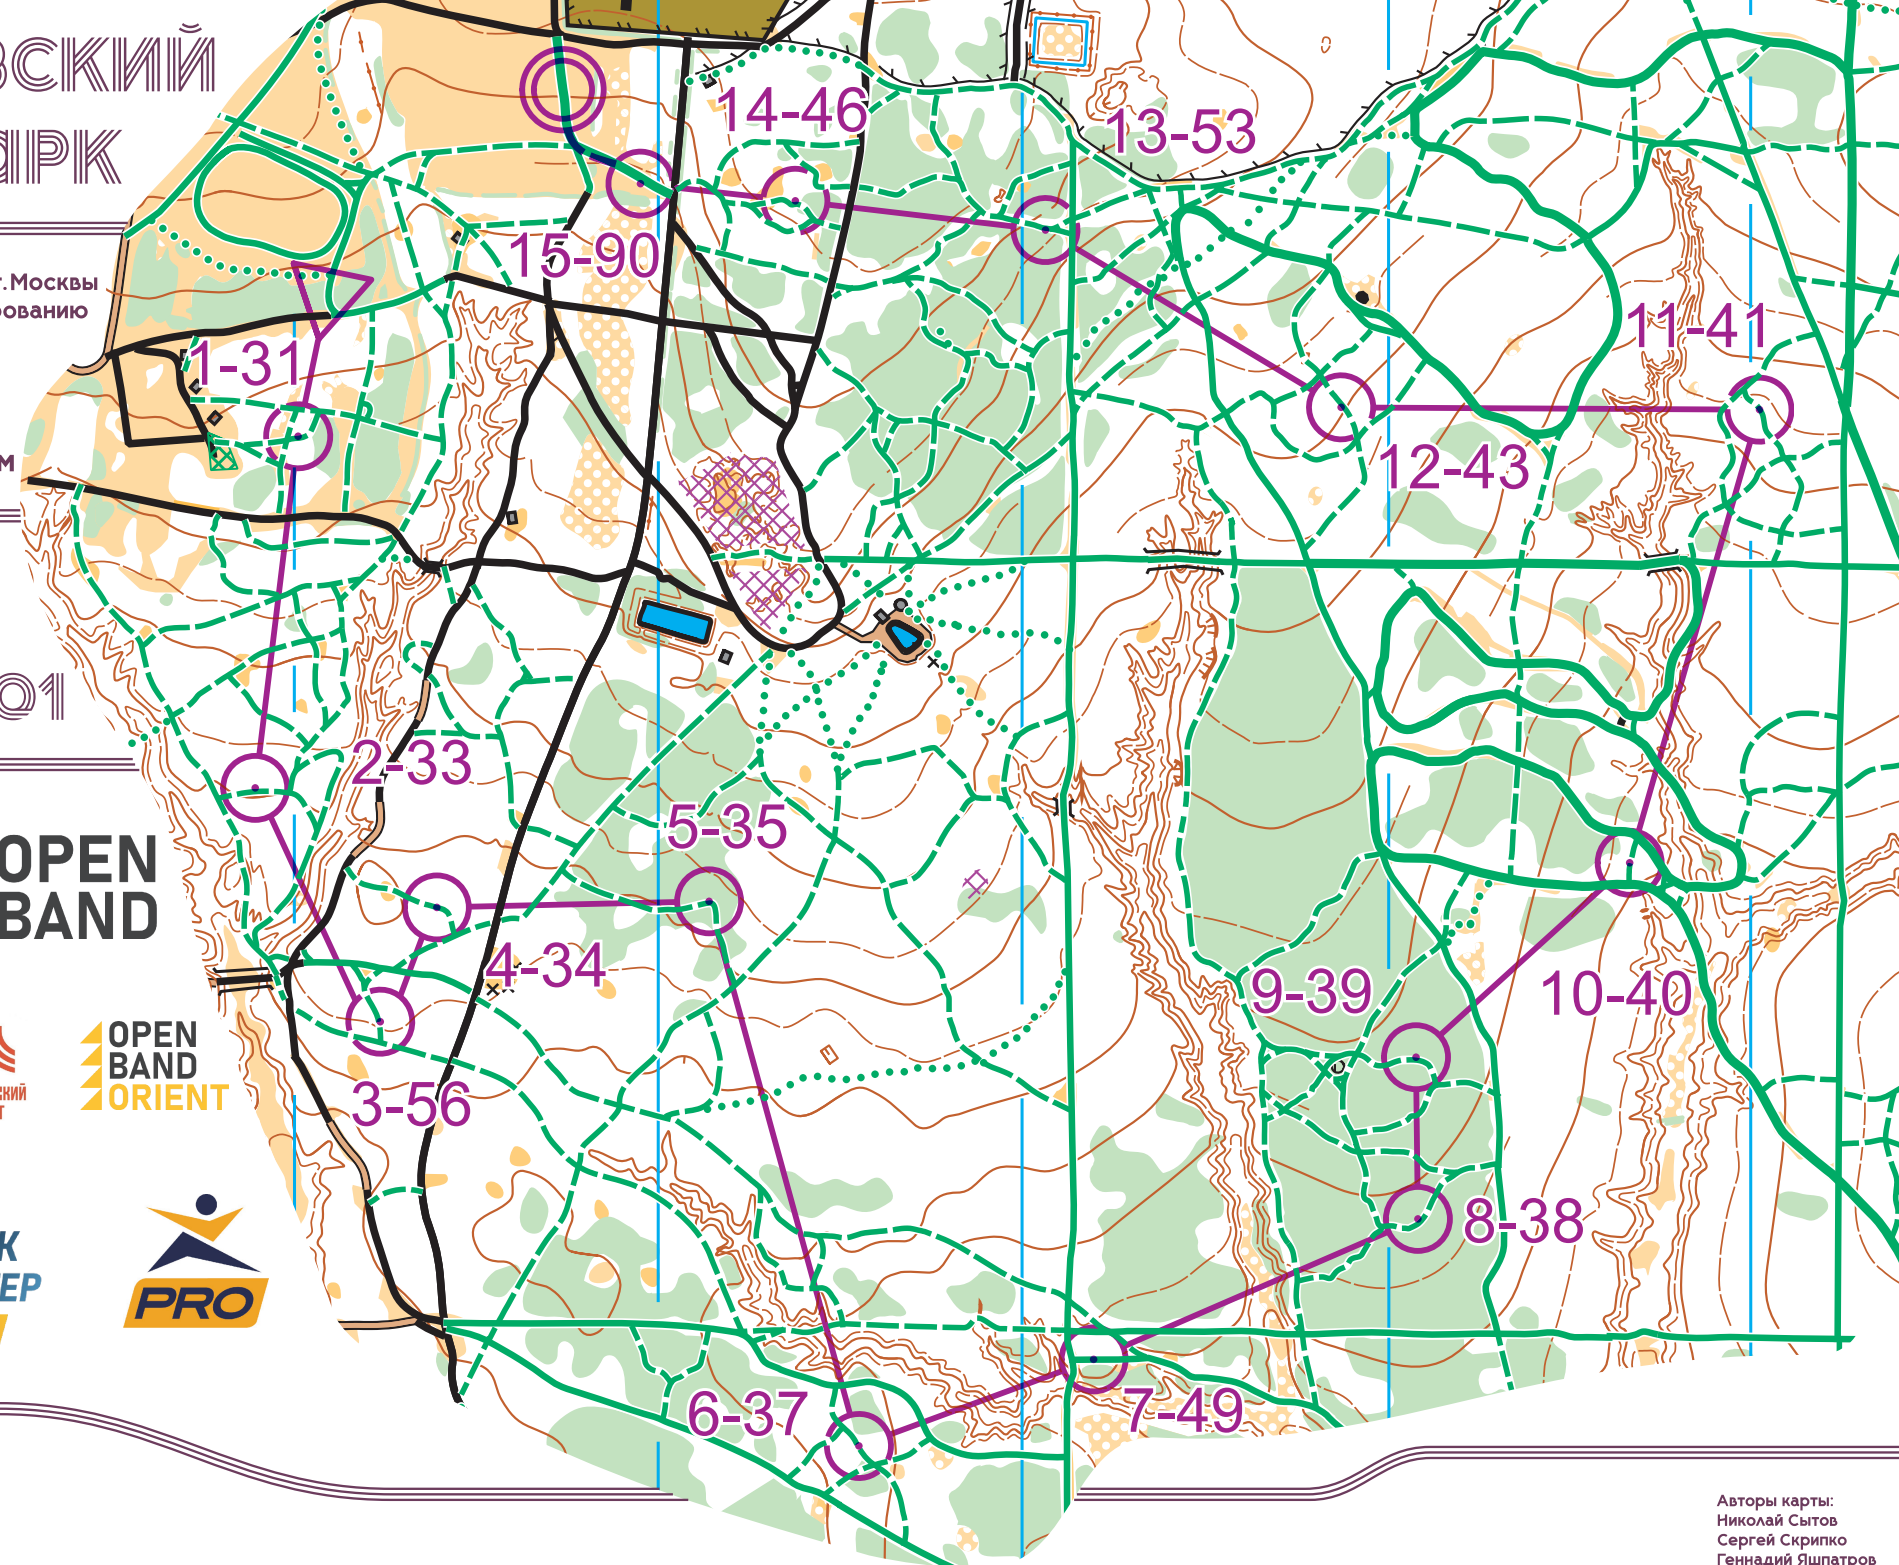

# БИТЦЕВСКИЙ ЛЕСОПАРК

Чемпионат и Первенство г. Москвы  
По спортивному ориентированию  
Лыжная гонка - Спринт  
24.01.2026

Масштаб 1:5000  
Сечение рельефа 5м

Д2  
ЖЭ Ж20 01

**OPEN  
BAND**

**OPEN  
BAND  
ORIENT**

АА - Север  
Экстренная связь  
+7 926 111 6410

Авторы карты:  
Николай Сытов  
Сергей Скрипко  
Геннадий Яшпатов