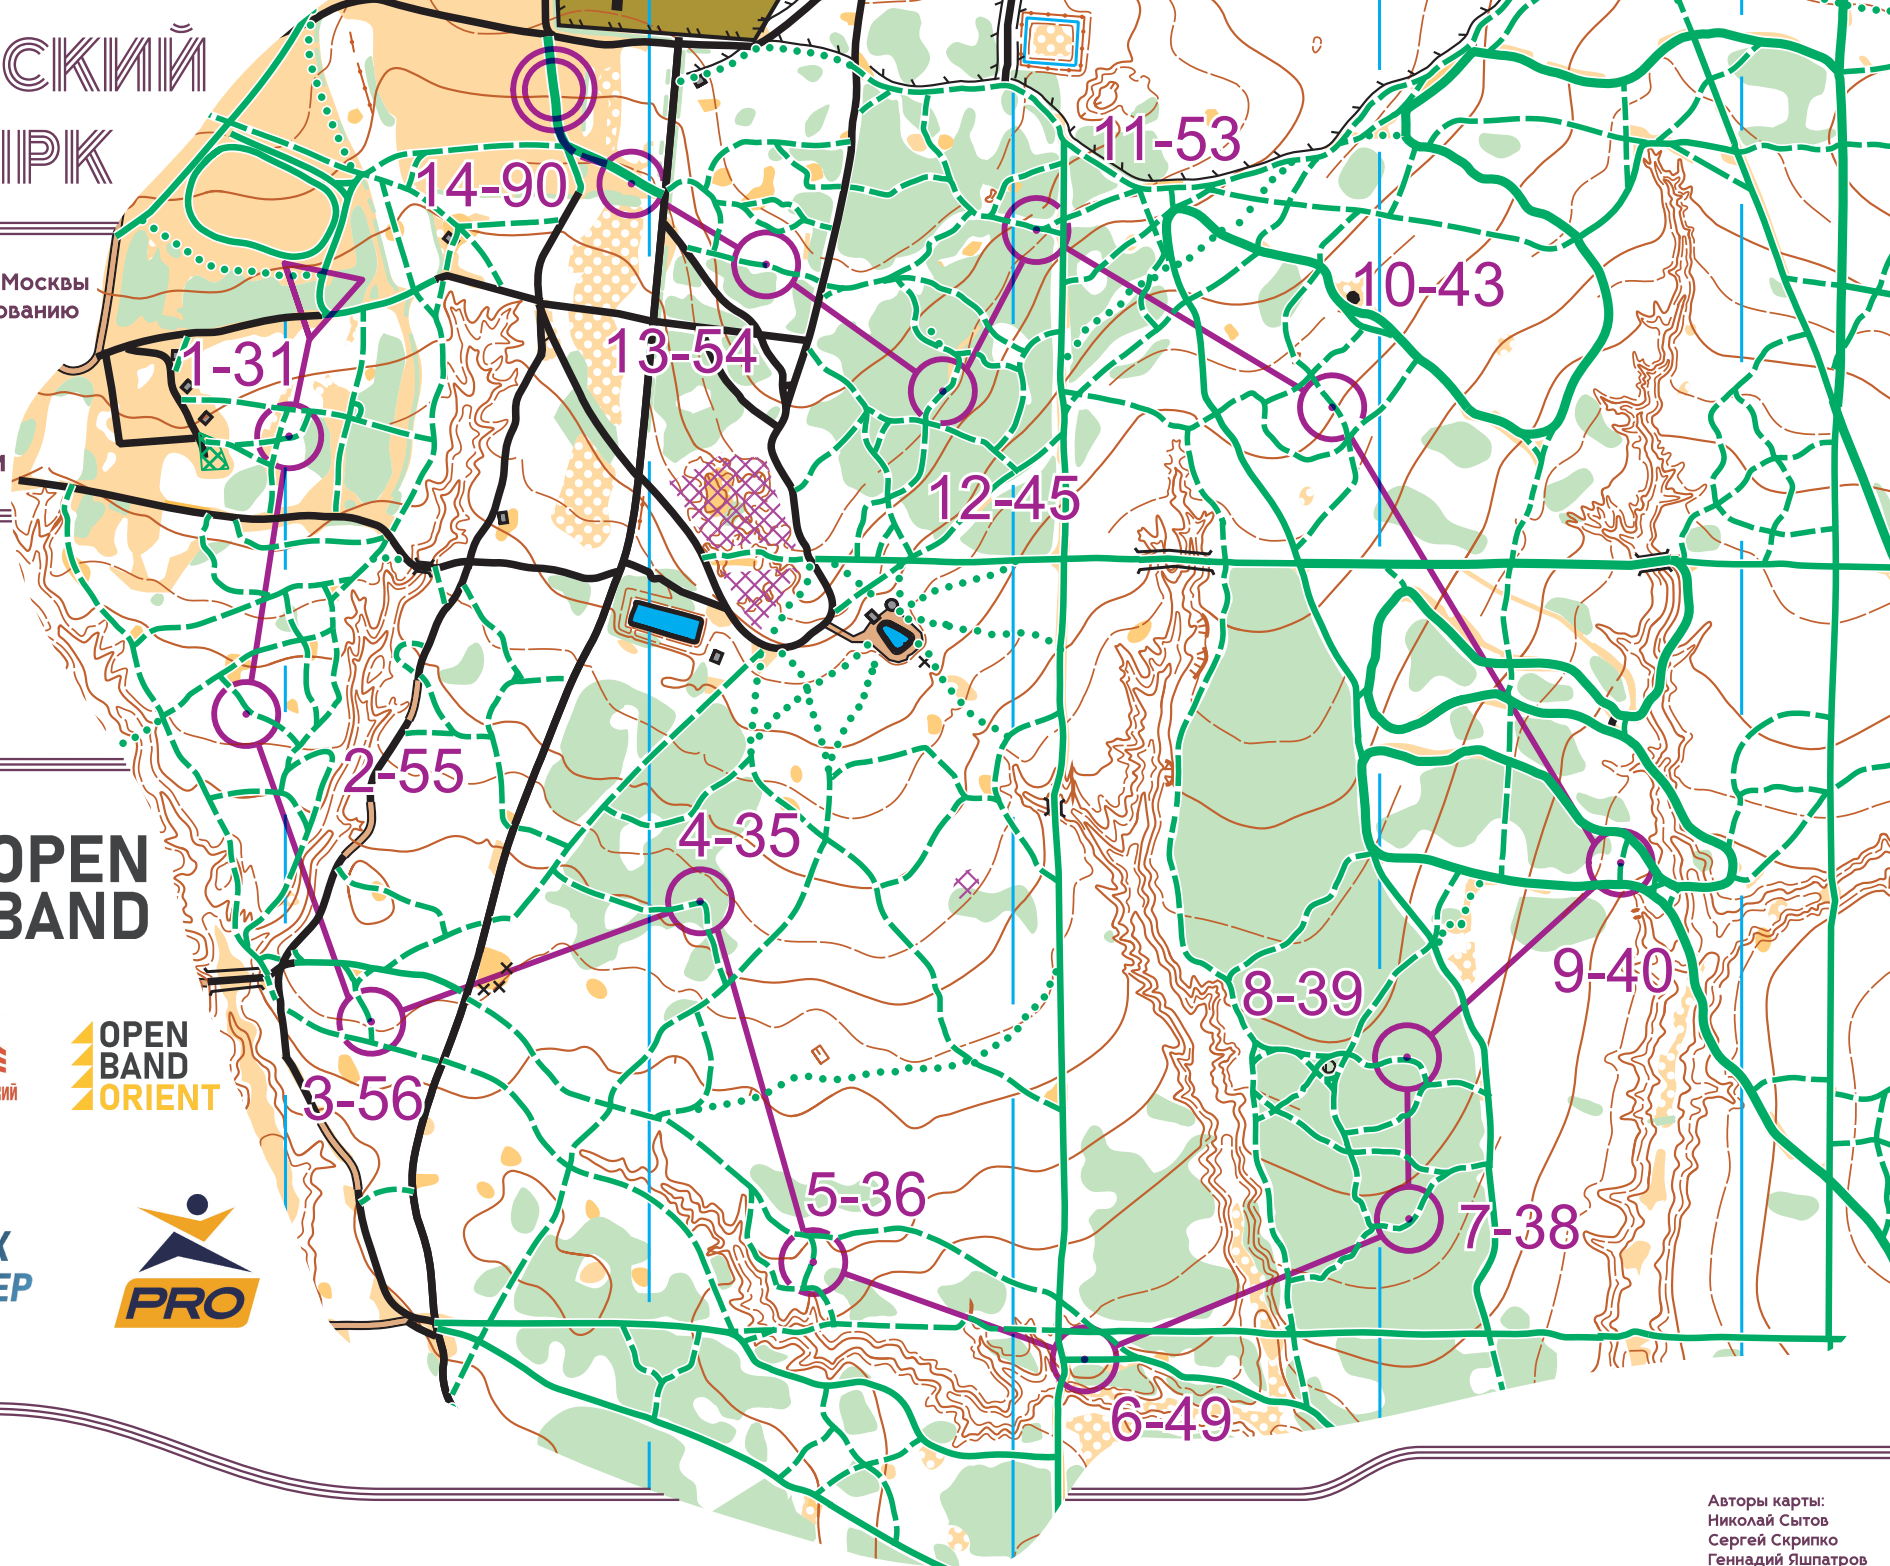

БИТЦЕВСКИЙ ЛЕСОПАРК

Чемпионат и Первенство г.Москвы
По спортивному ориентированию
Лыжная гонка - Спринт
24.01.2026

Масштаб 1:5000
Сечение рельефа 5м

ДЗ
M17 M40

**OPEN
BAND**

**OPEN
BAND
ORIENT**

АА - Север
Экстренная связь
+7 926 111 6410

Авторы карты:
Николай Сытов
Сергей Скрипко
Геннадий Яшпатов