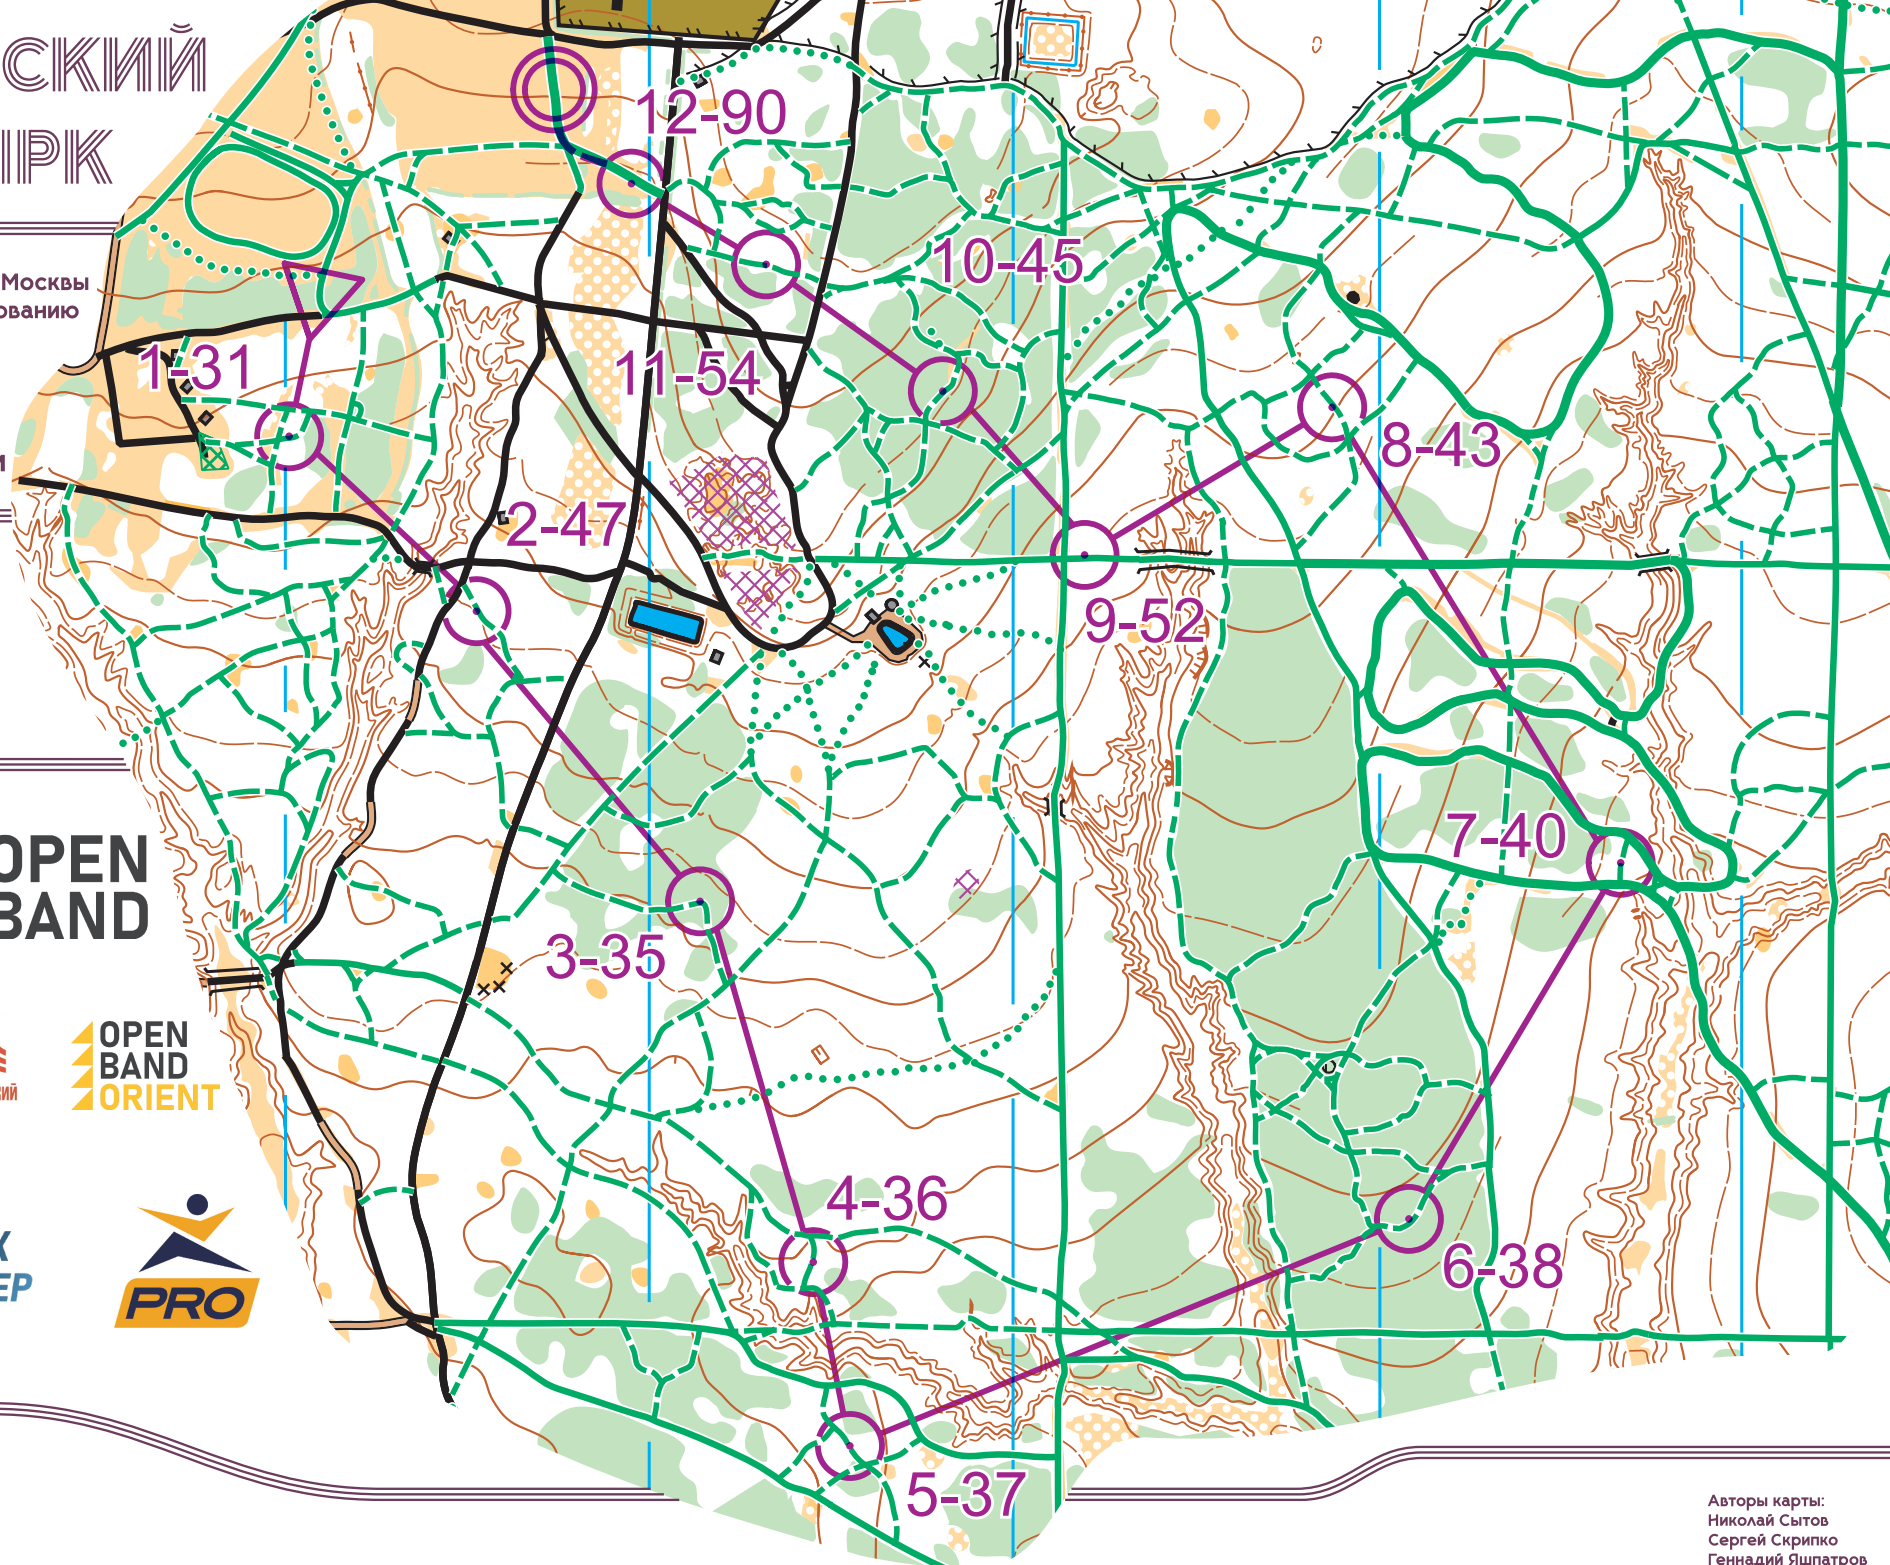

БИТЦЕВСКИЙ ЛЕСОПАРК

Чемпионат и Первенство г. Москвы
По спортивному ориентированию
Лыжная гонка - Спринт
24.01.2026

Масштаб 1:5000
Сечение рельефа 5м

Д4
Ж17 Ж40

**OPEN
BAND**

**OPEN
BAND
ORIENT**

АА - Север
Экстренная связь
+7 926 111 6410

Авторы карты:
Николай Сытов
Сергей Скрипко
Геннадий Яшпатов