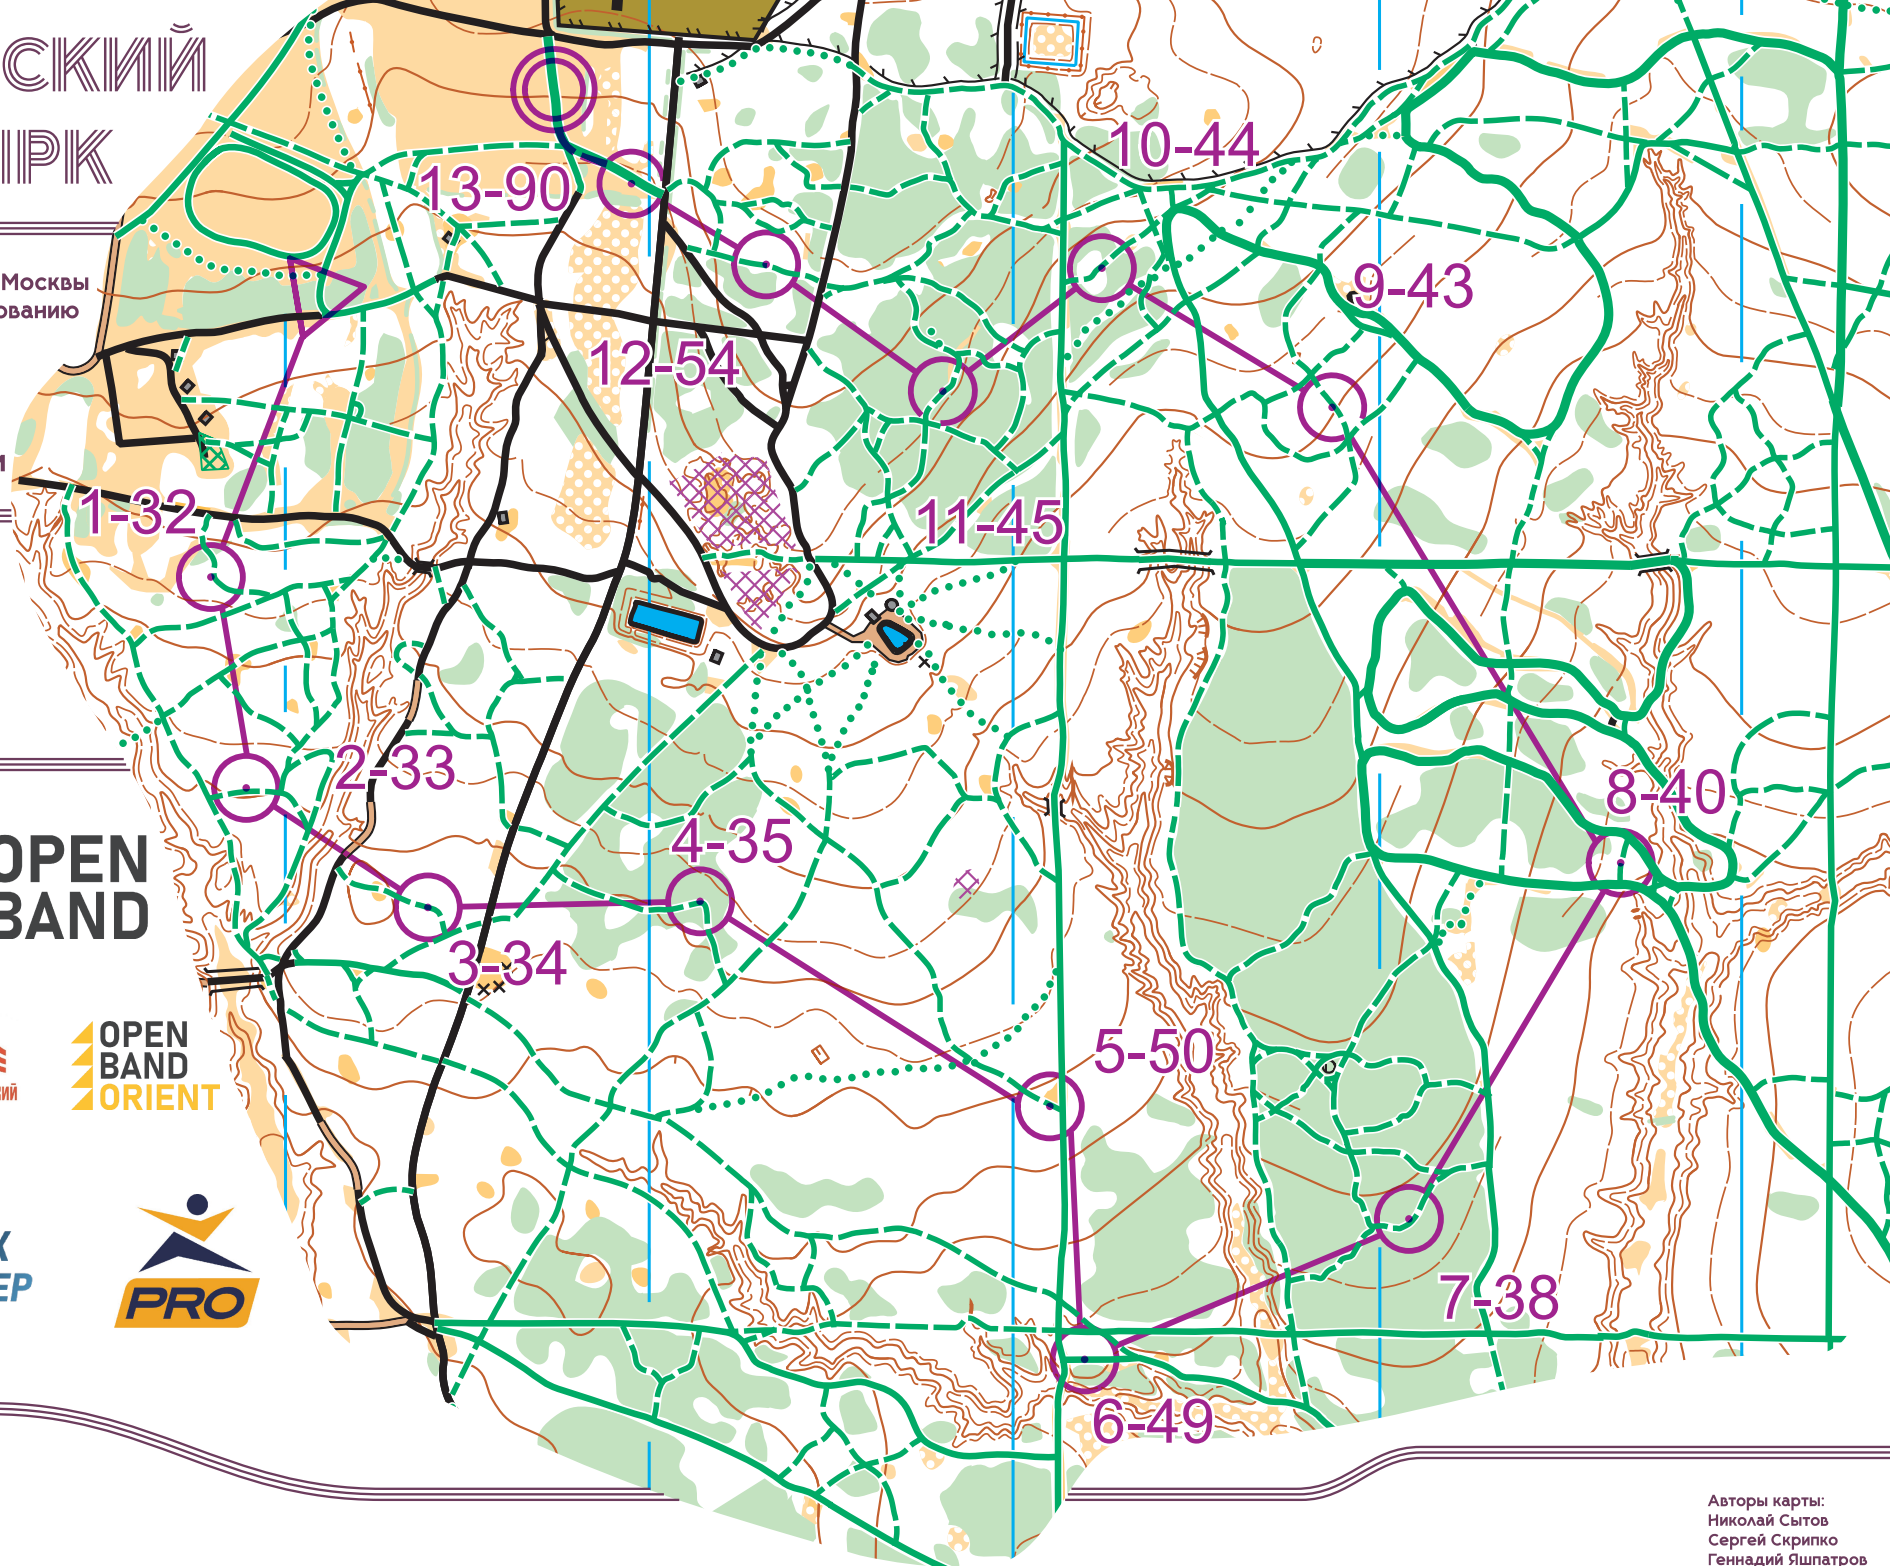

БИТЦЕВСКИЙ ЛЕСОПАРК

Чемпионат и Первенство г. Москвы
По спортивному ориентированию
Лыжная гонка - Спринт
24.01.2026

Масштаб 1:5000
Сечение рельефа 5м

Д5
M14 M60

**OPEN
BAND**

**OPEN
BAND
ORIENT**

АА - Север
Экстренная связь
+7 926 111 6410

Авторы карты:
Николай Сытов
Сергей Скрипко
Геннадий Яшпатов