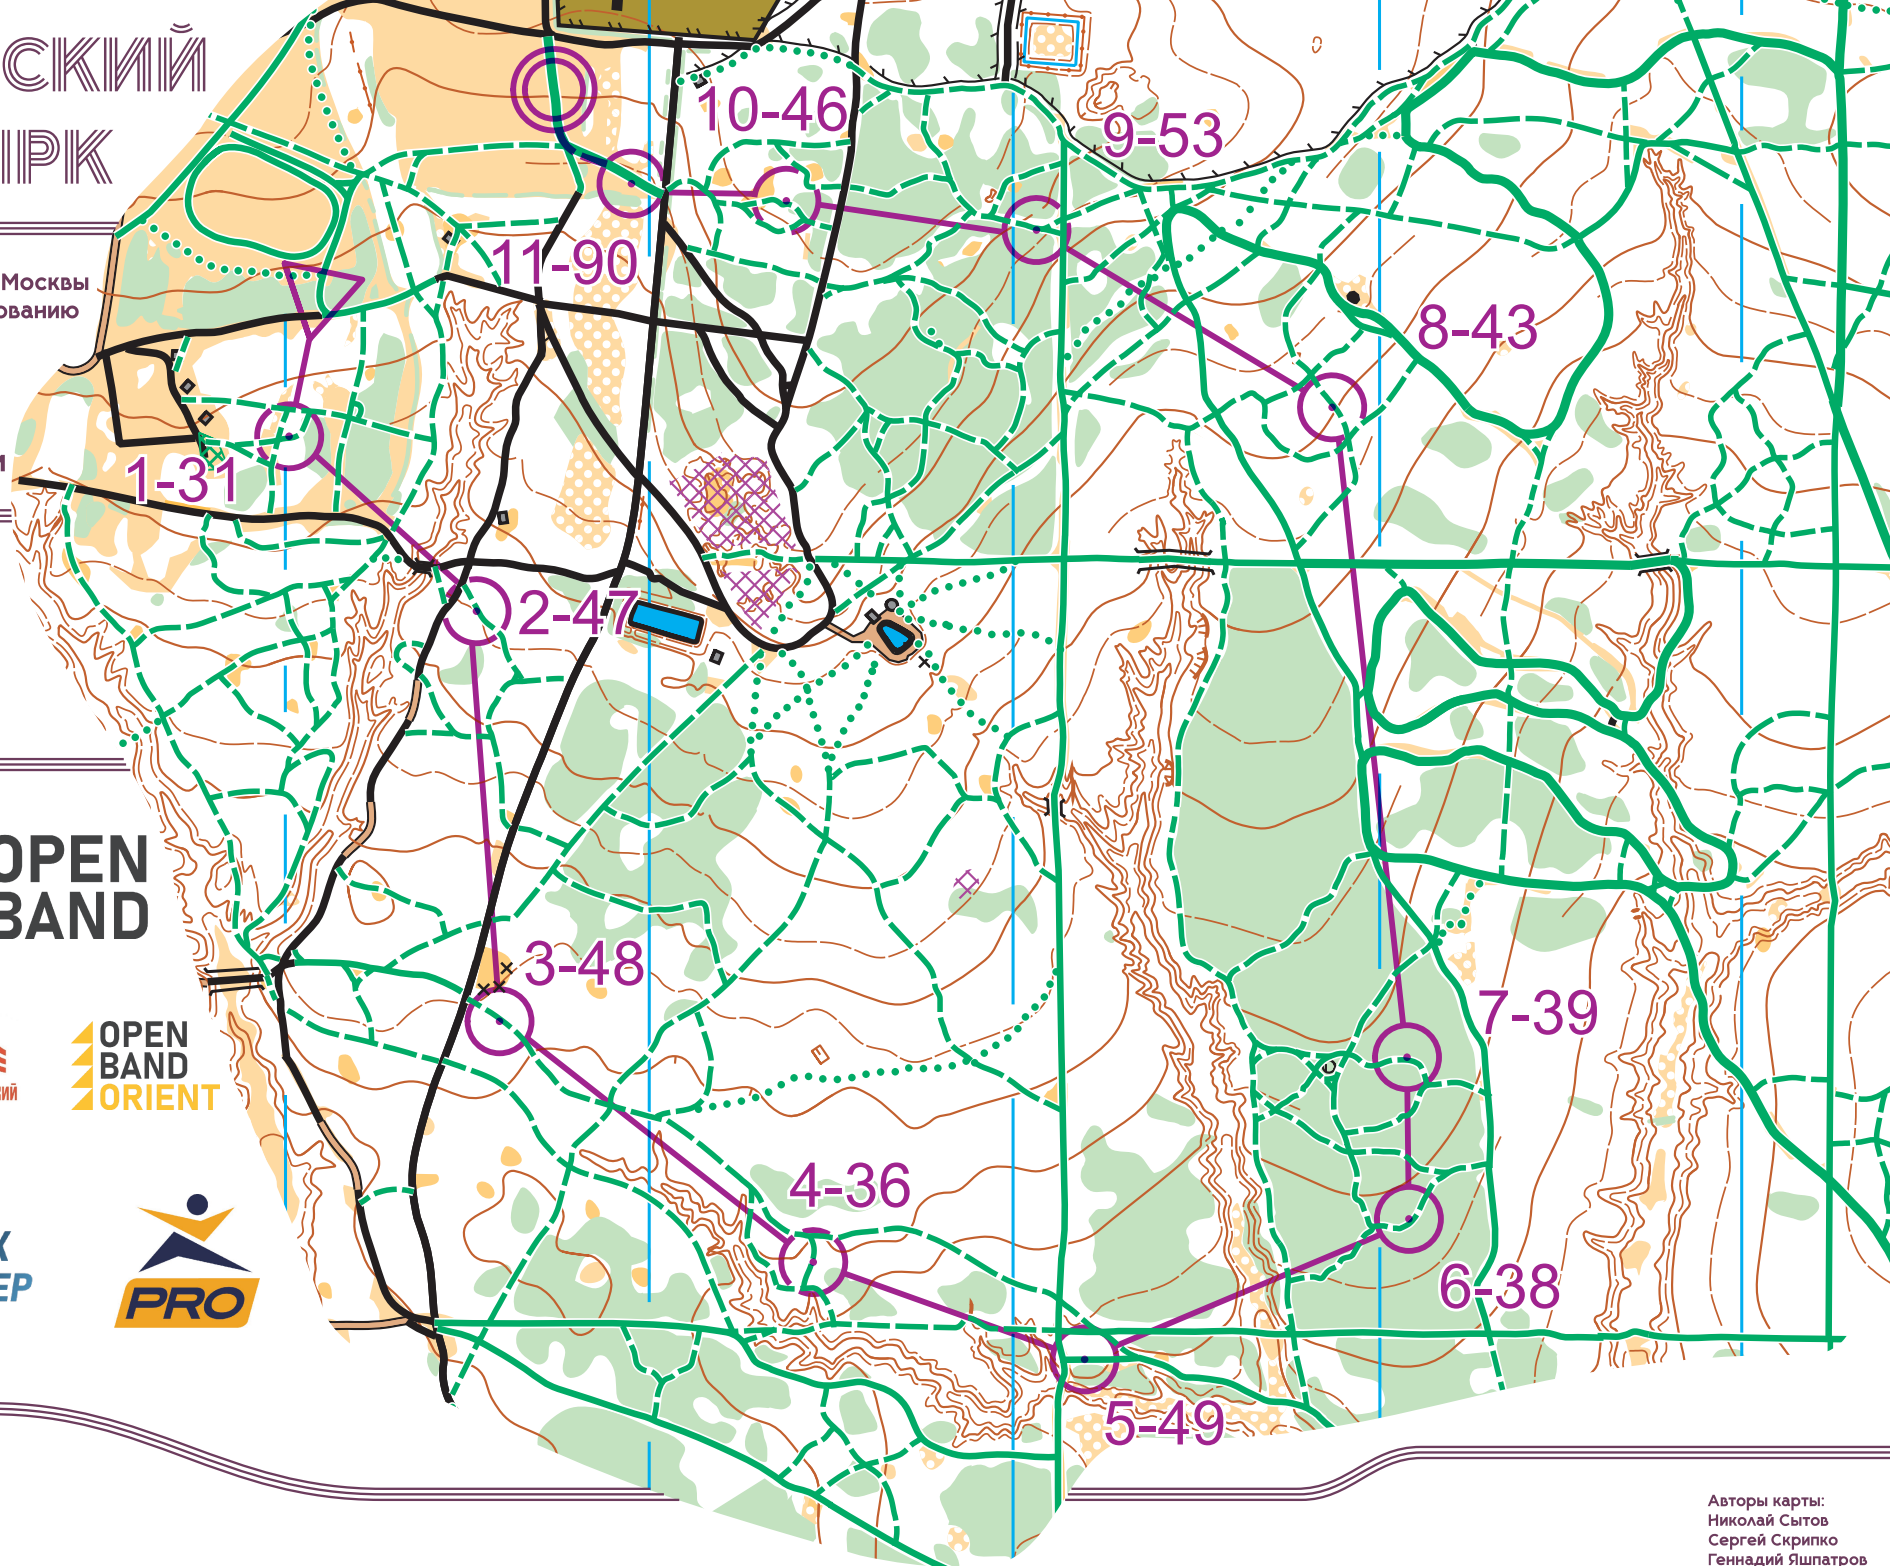

БИТЦЕВСКИЙ ЛЕСОПАРК

Чемпионат и Первенство г. Москвы
По спортивному ориентированию
Лыжная гонка - Спринт
24.01.2026

Масштаб 1:5000
Сечение рельефа 5м

Д6
Ж14 Ж60

**OPEN
BAND**

**OPEN
BAND
ORIENT**

АА - Север
Экстренная связь
+7 926 111 6410

Авторы карты:
Николай Сытов
Сергей Скрипко
Геннадий Яшпатов