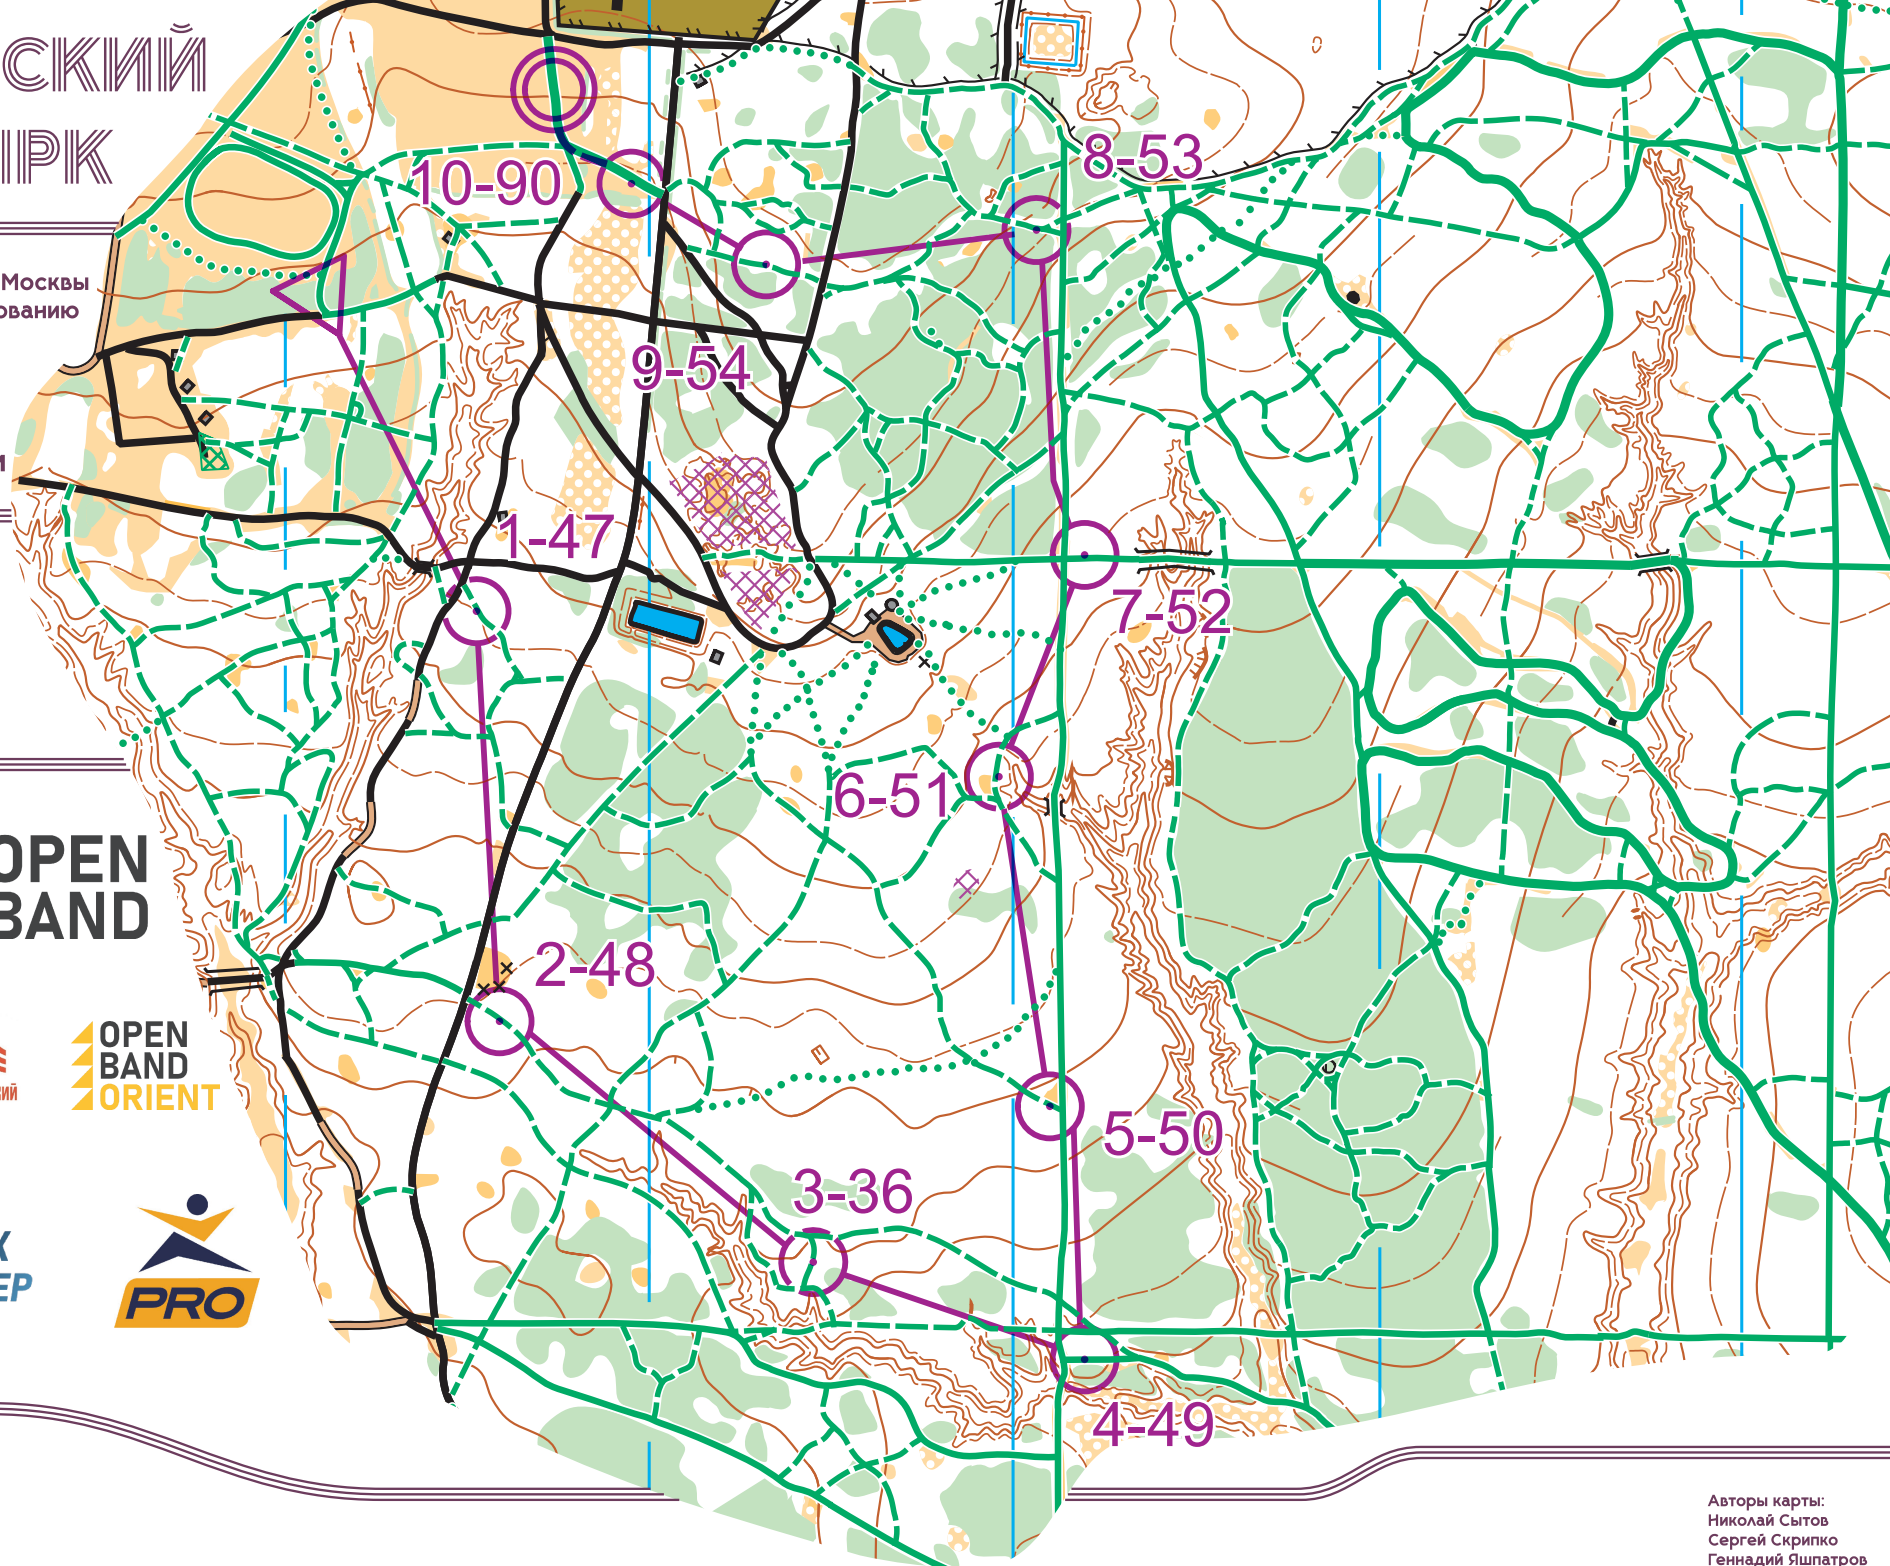

БИТЦЕВСКИЙ ЛЕСОПАРК

Чемпионат и Первенство г. Москвы
По спортивному ориентированию
Лыжная гонка - Спринт
24.01.2026

Масштаб 1:5000
Сечение рельефа 5м

Д7
M12 Q2

**OPEN
BAND**

**OPEN
BAND
ORIENT**

АА - Север
Экстренная связь
+7 926 111 6410

Авторы карты:
Николай Сытов
Сергей Скрипко
Геннадий Яшпатов