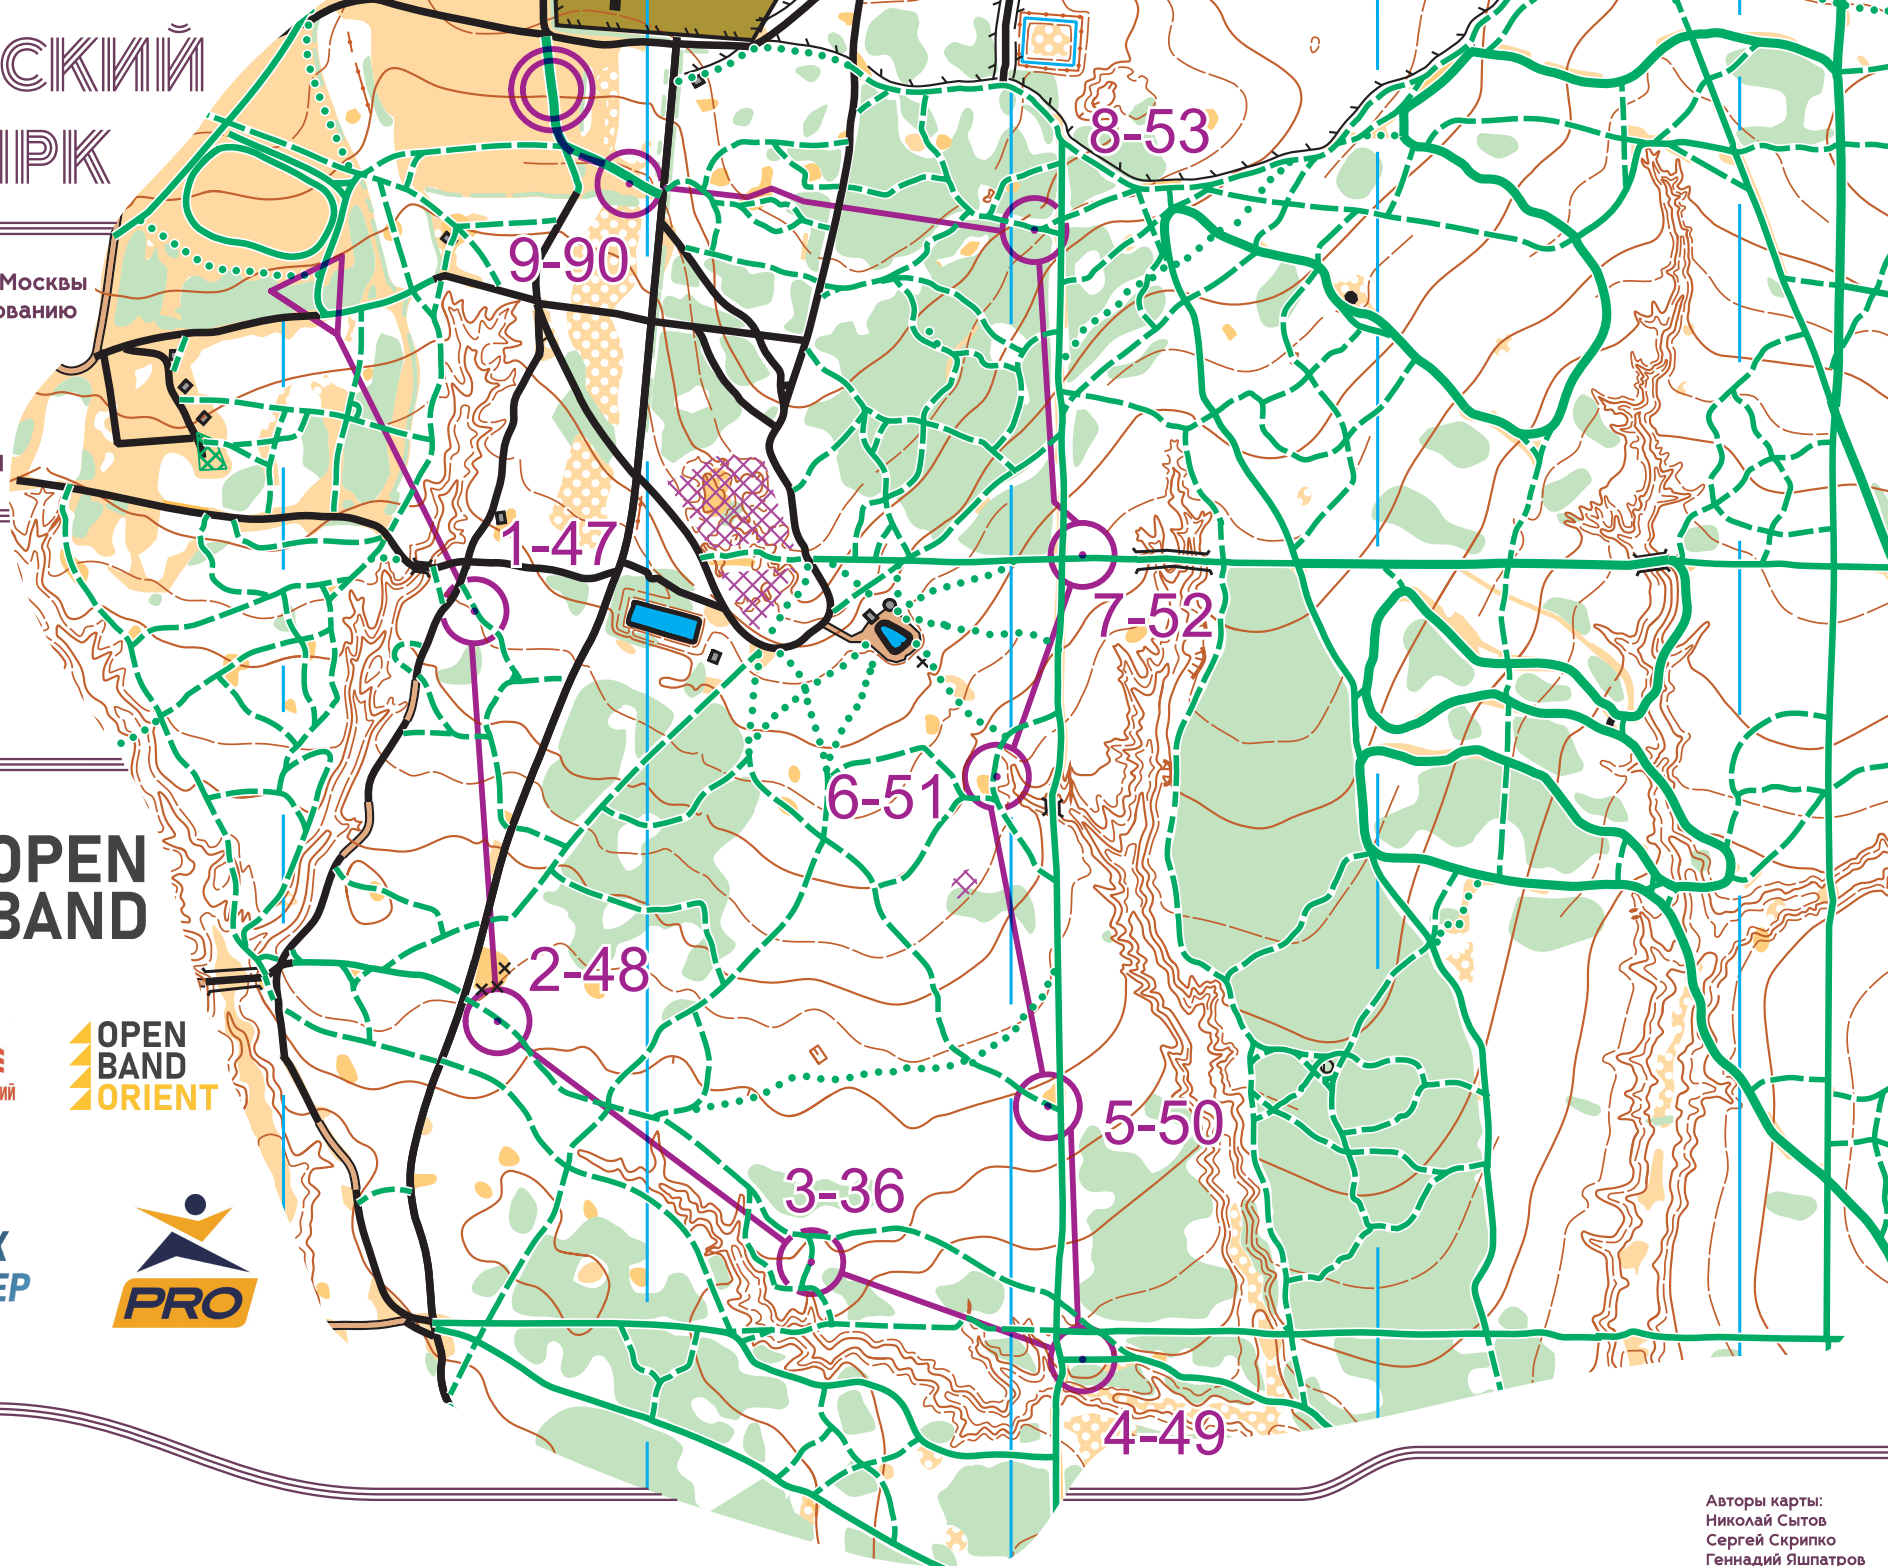

# БИТЦЕВСКИЙ ЛЕСОПАРК

Чемпионат и Первенство г. Москвы  
По спортивному ориентированию  
Лыжная гонка - Спринт  
24.01.2026

Масштаб 1:5000  
Сечение рельефа 5м

Д8  
Ж12

**OPEN  
BAND**

**OPEN  
BAND  
ORIENT**

АА - Север  
Экстренная связь  
+7 926 111 6410

Авторы карты:  
Николай Сытов  
Сергей Скрипко  
Геннадий Яшпатов