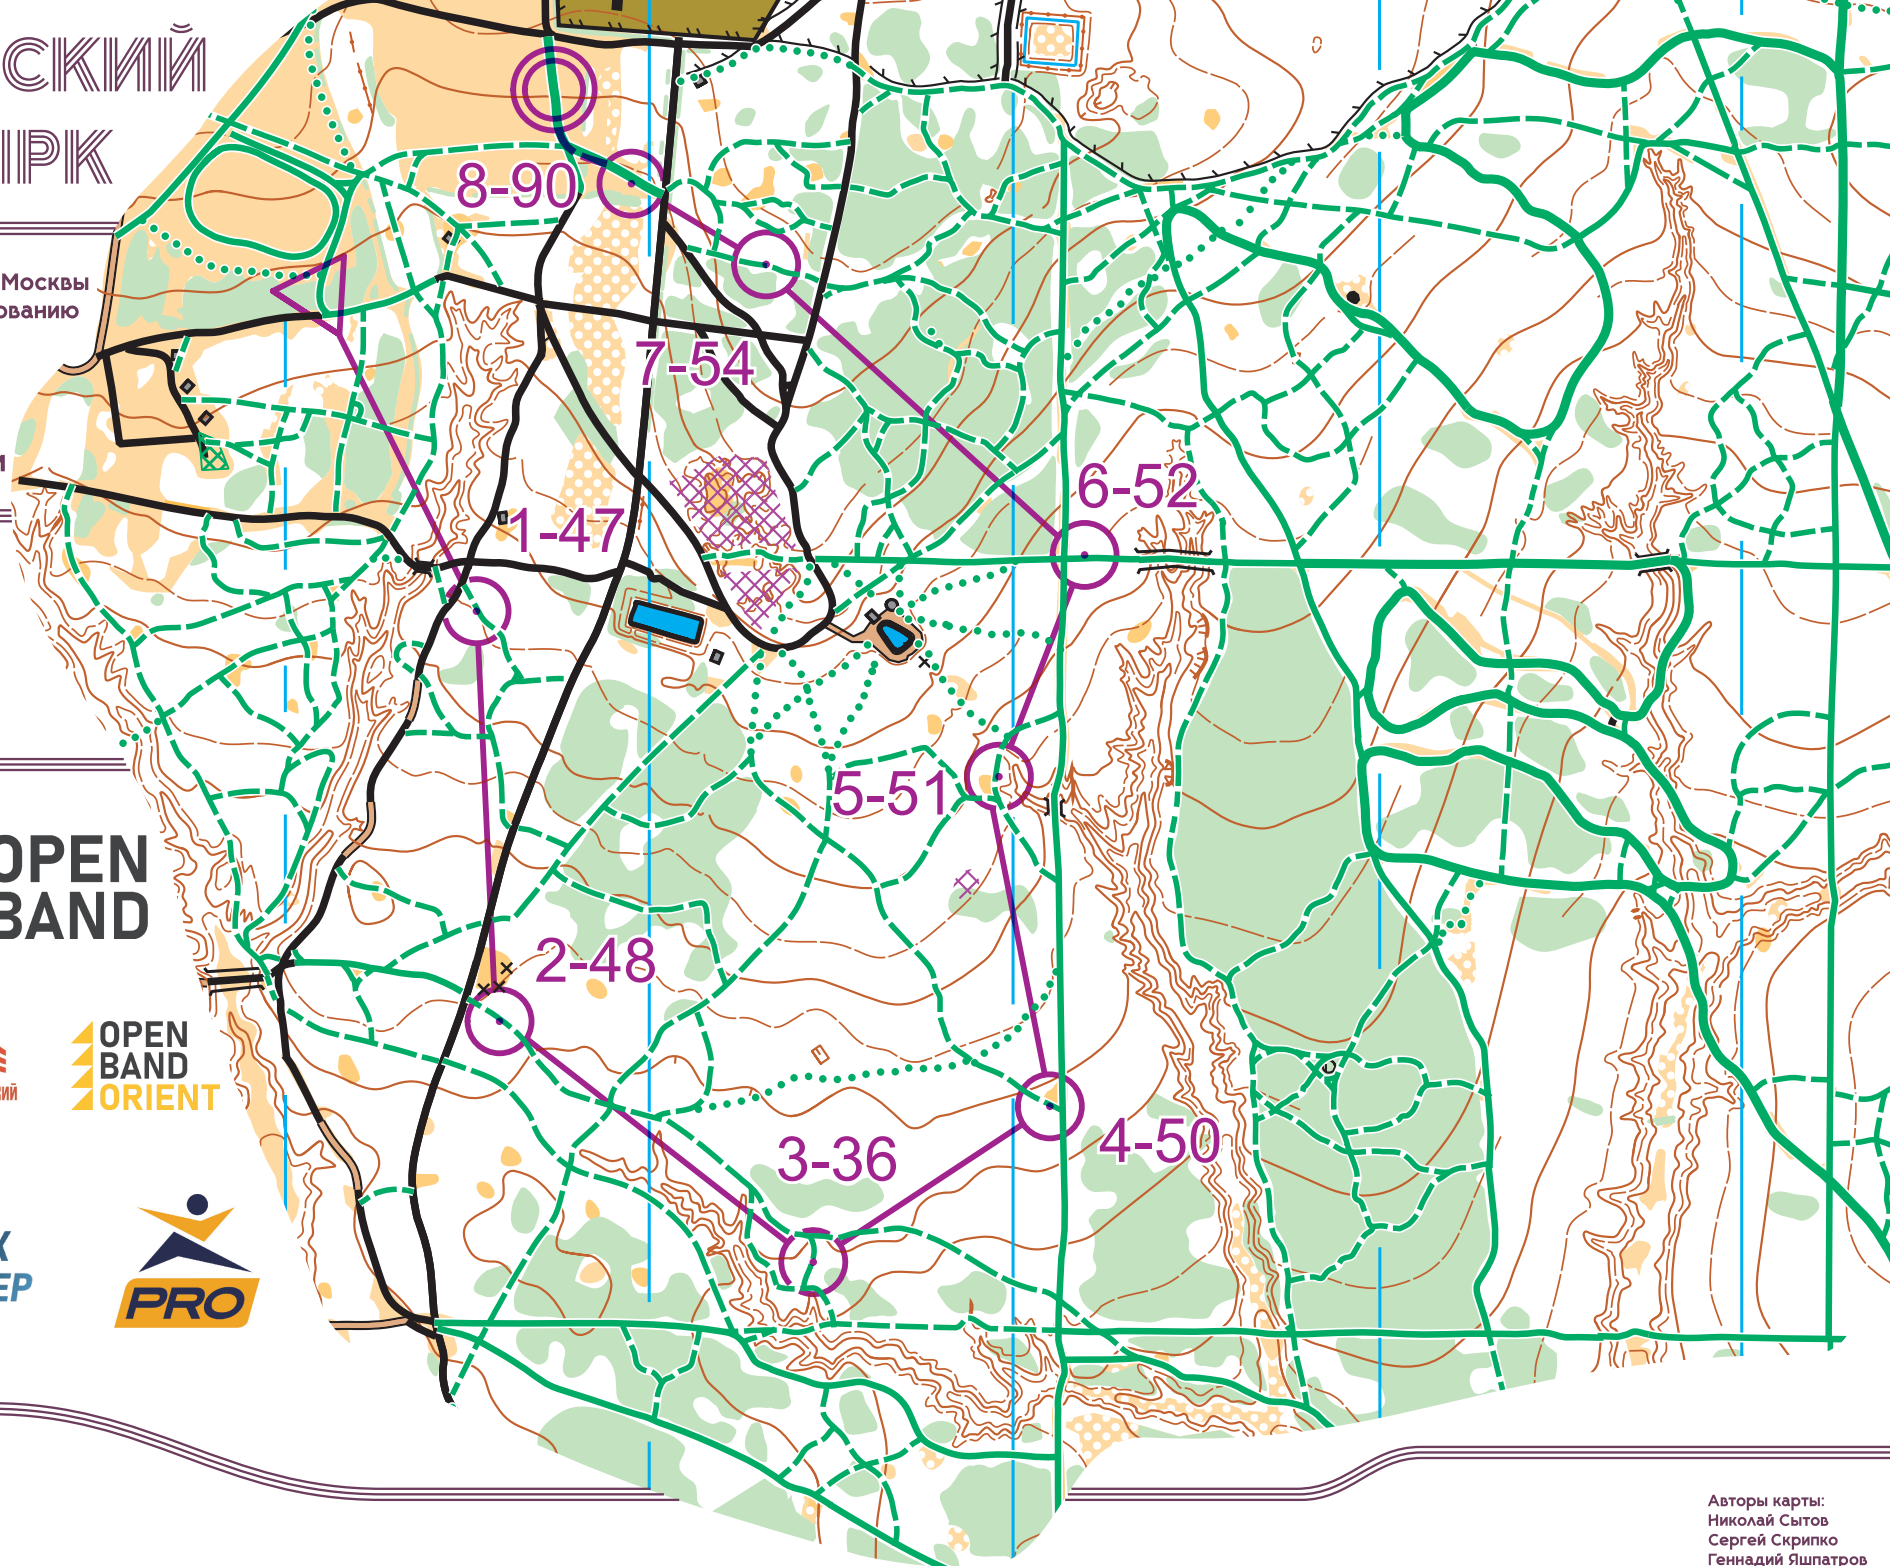

БИТЦЕВСКИЙ ЛЕСОПАРК

Чемпионат и Первенство г. Москвы
По спортивному ориентированию
Лыжная гонка - Спринт
24.01.2026

Масштаб 1:5000
Сечение рельефа 5м

Д9
М10 Ж10

**OPEN
BAND**

**OPEN
BAND
ORIENT**

АА - Север
Экстренная связь
+7 926 111 6410

Авторы карты:
Николай Сытов
Сергей Скрипко
Геннадий Яшпатов