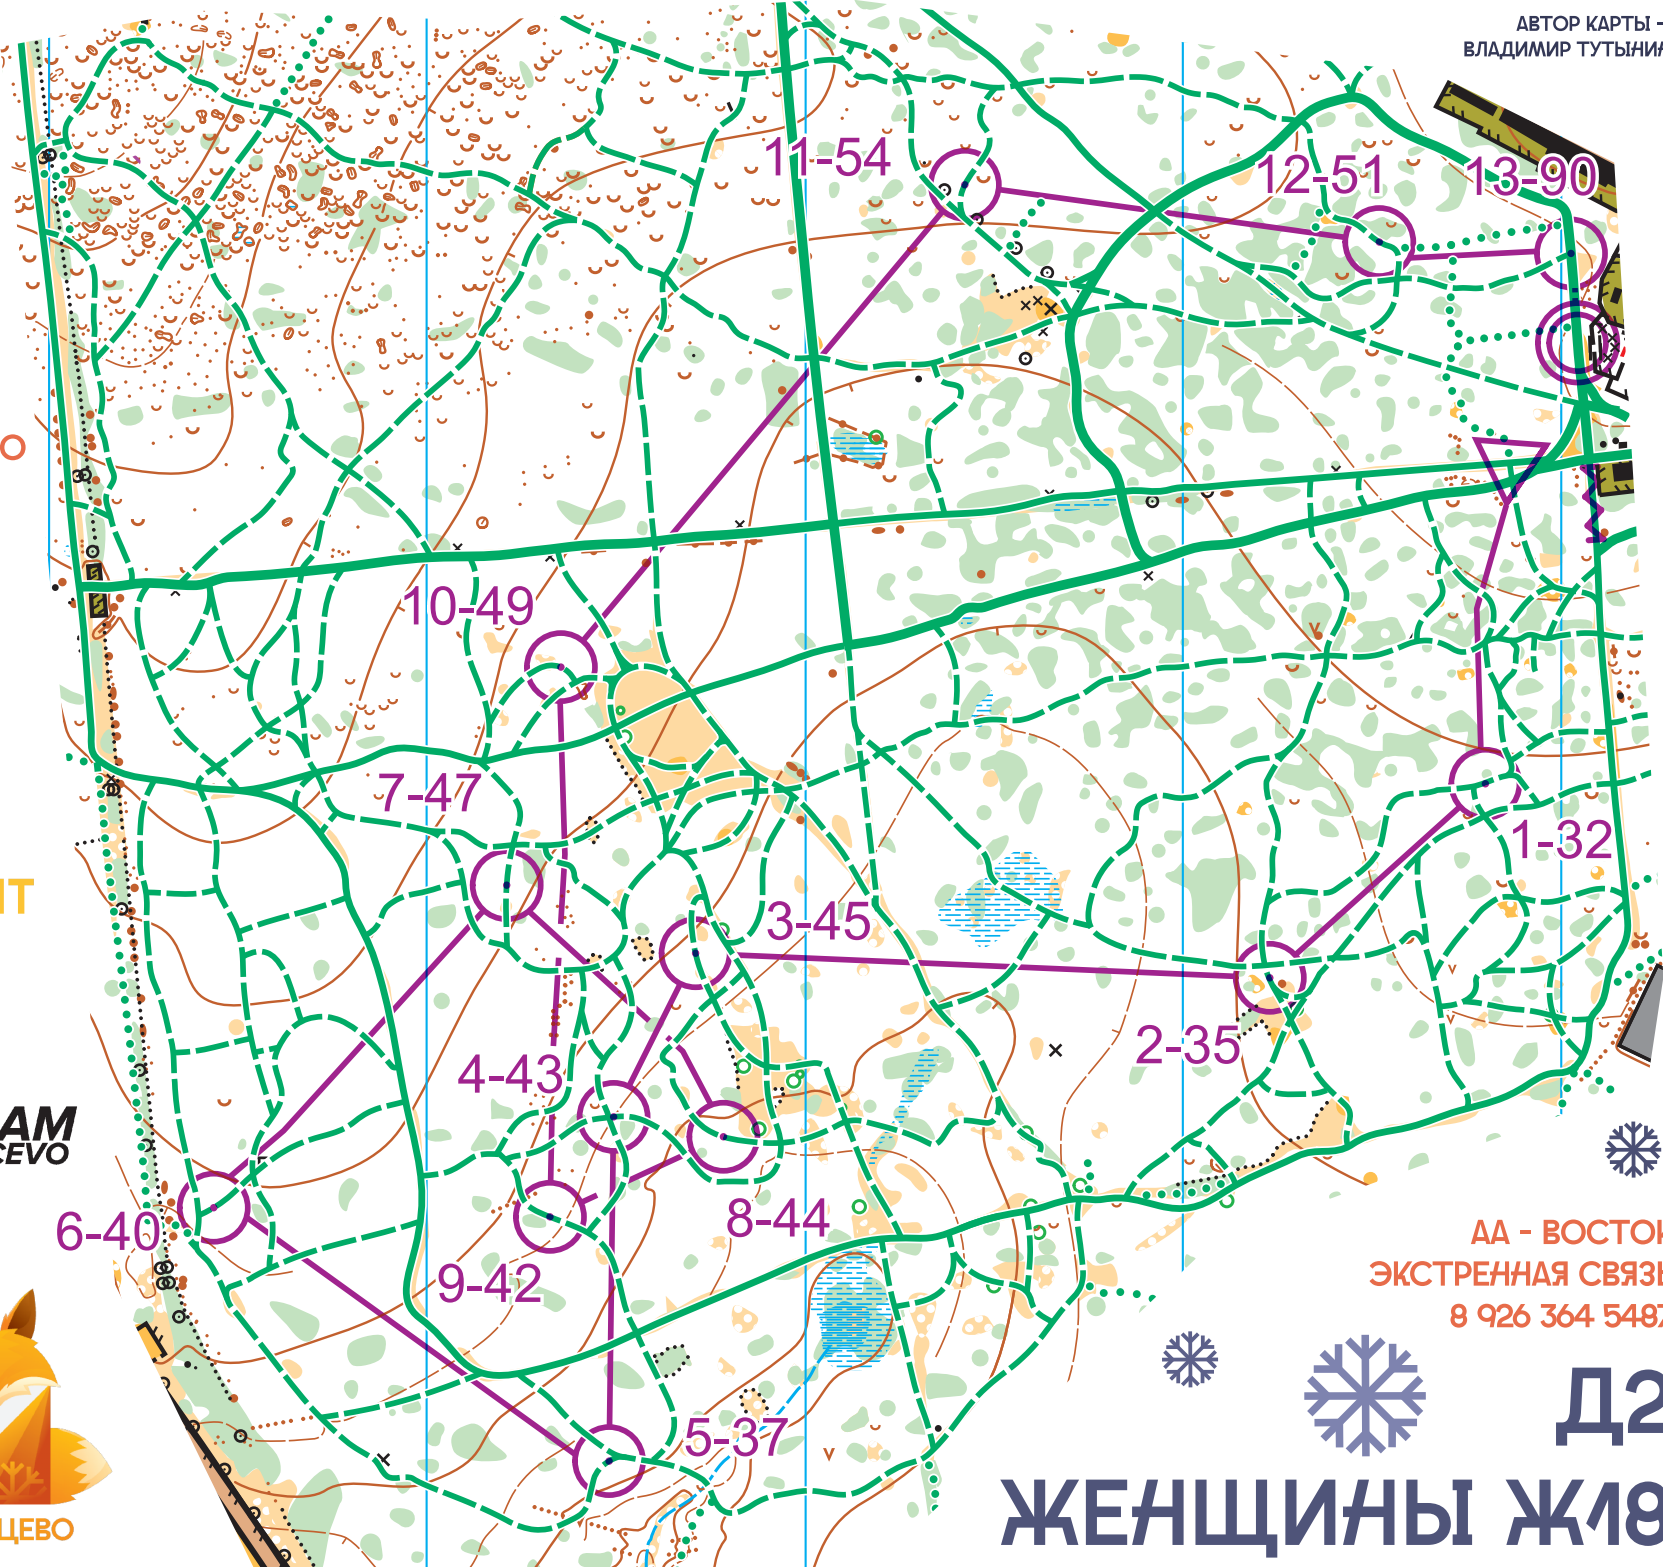

СТАДИОН МЕДИК

08
02
2026

МАСШТАБ 1:5000
СЕЧЕНИЕ 2,5 М

ЗИМНЕЕ ПЕРВЕНСТВО О-КУНЦЕВО

**OPEN
BAND**

**OPEN
BAND
ORIENT**

ENKLEPP

**TEAM
O-KUNCEVO**

РЕЗУЛЬТАТЫ

О-КУНЦЕВО

АА - ВОСТОК
ЭКСТРЕННАЯ СВЯЗЬ
8 926 364 5487

Д2

ЖЕНЩИНЫ Ж18