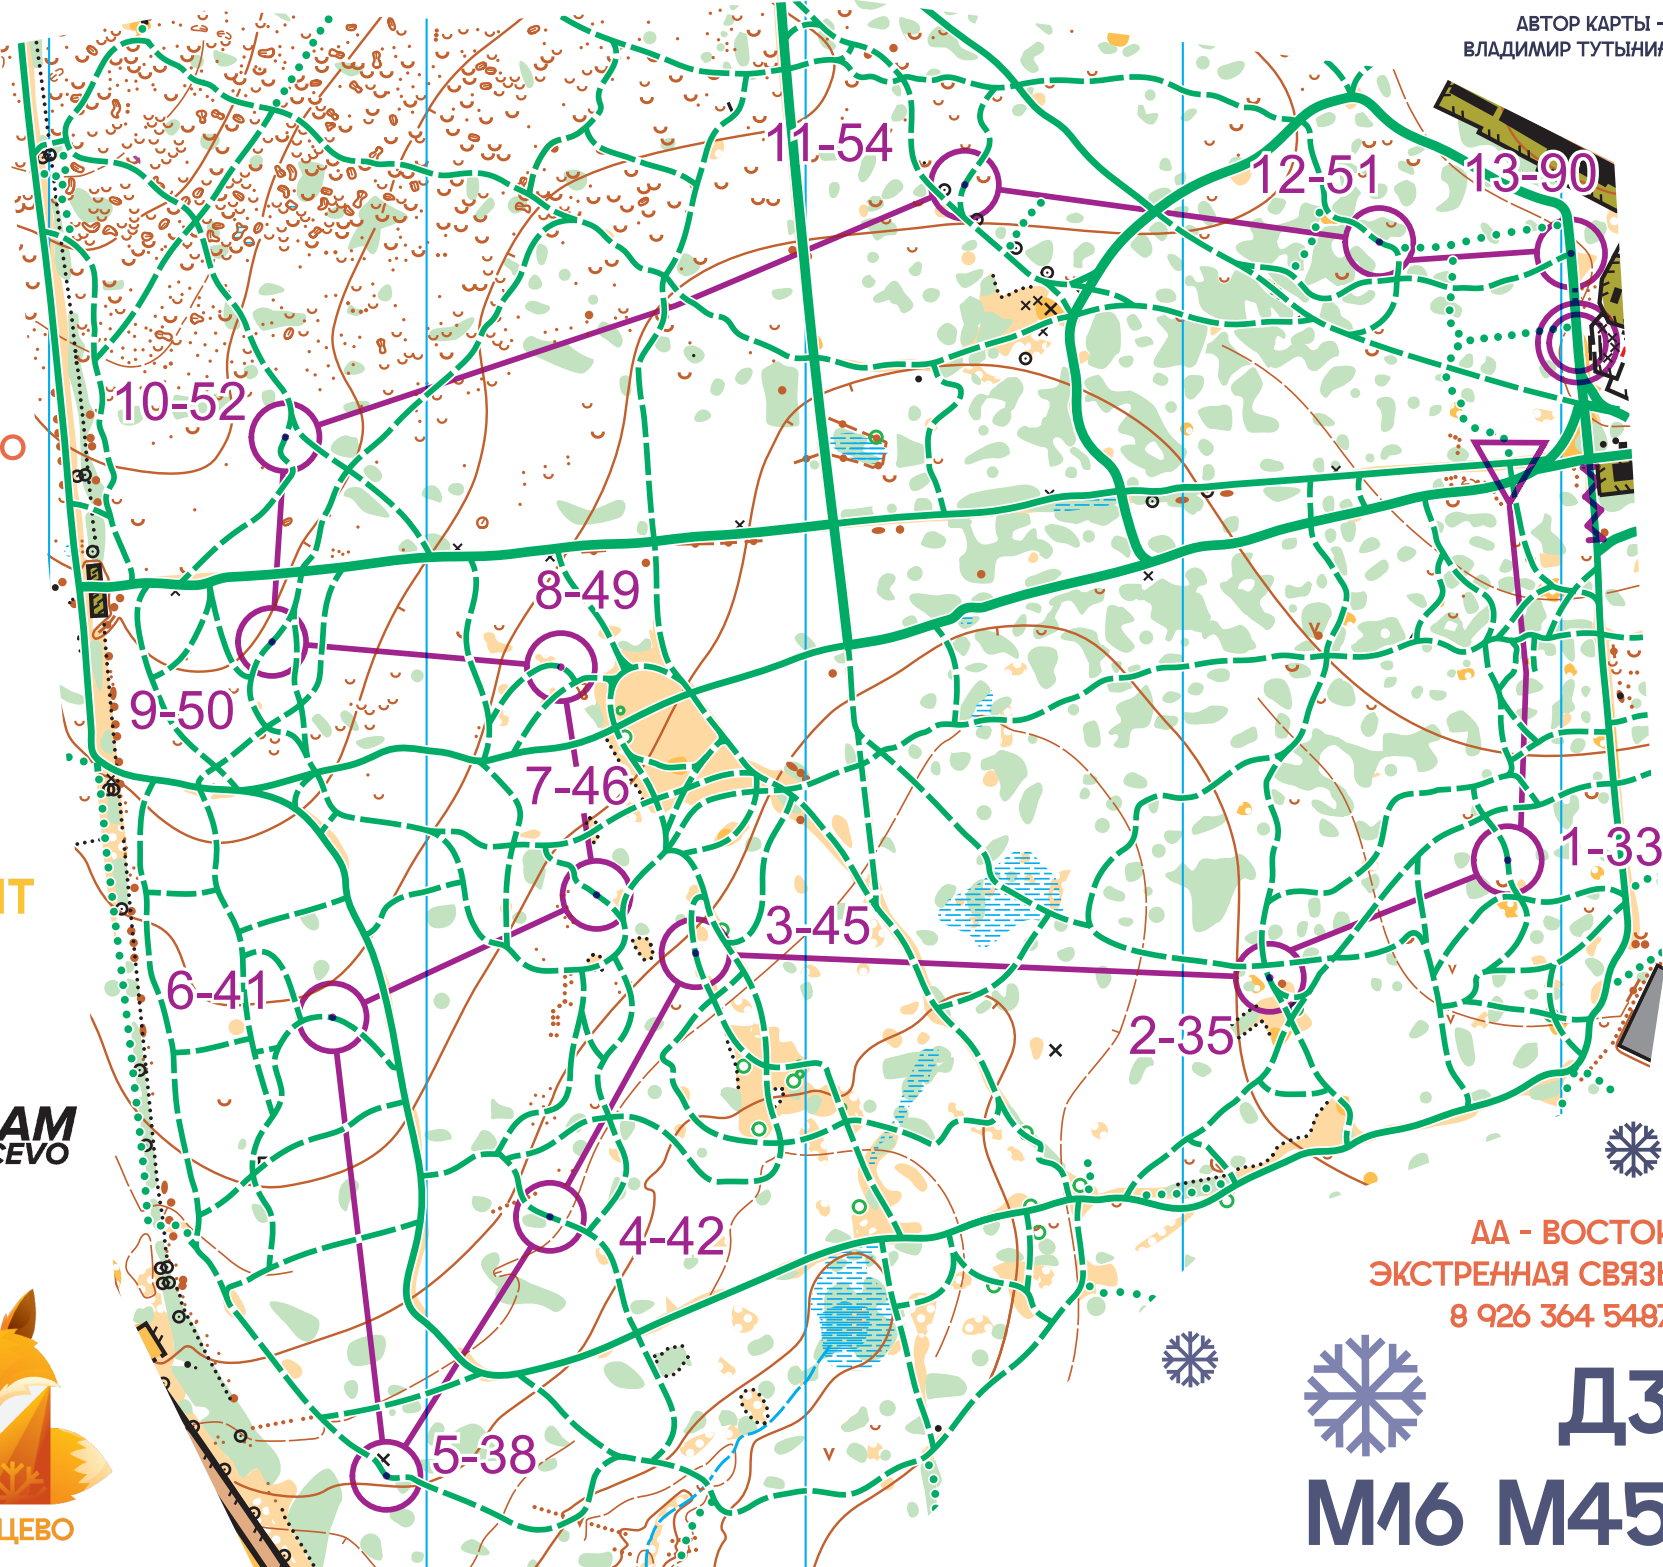

СТАДИОН МЕДИК

08
02
2026

МАСШТАБ 1:5000
СЕЧЕНИЕ 2,5 М

ЗИМНЕЕ ПЕРВЕНСТВО О-КУНЦЕВО

АВТОР КАРТЫ -
ВЛАДИМИР ТУТЫНИН

**OPEN
BAND**

**OPEN
BAND
ORIENT**

ENKLEPP