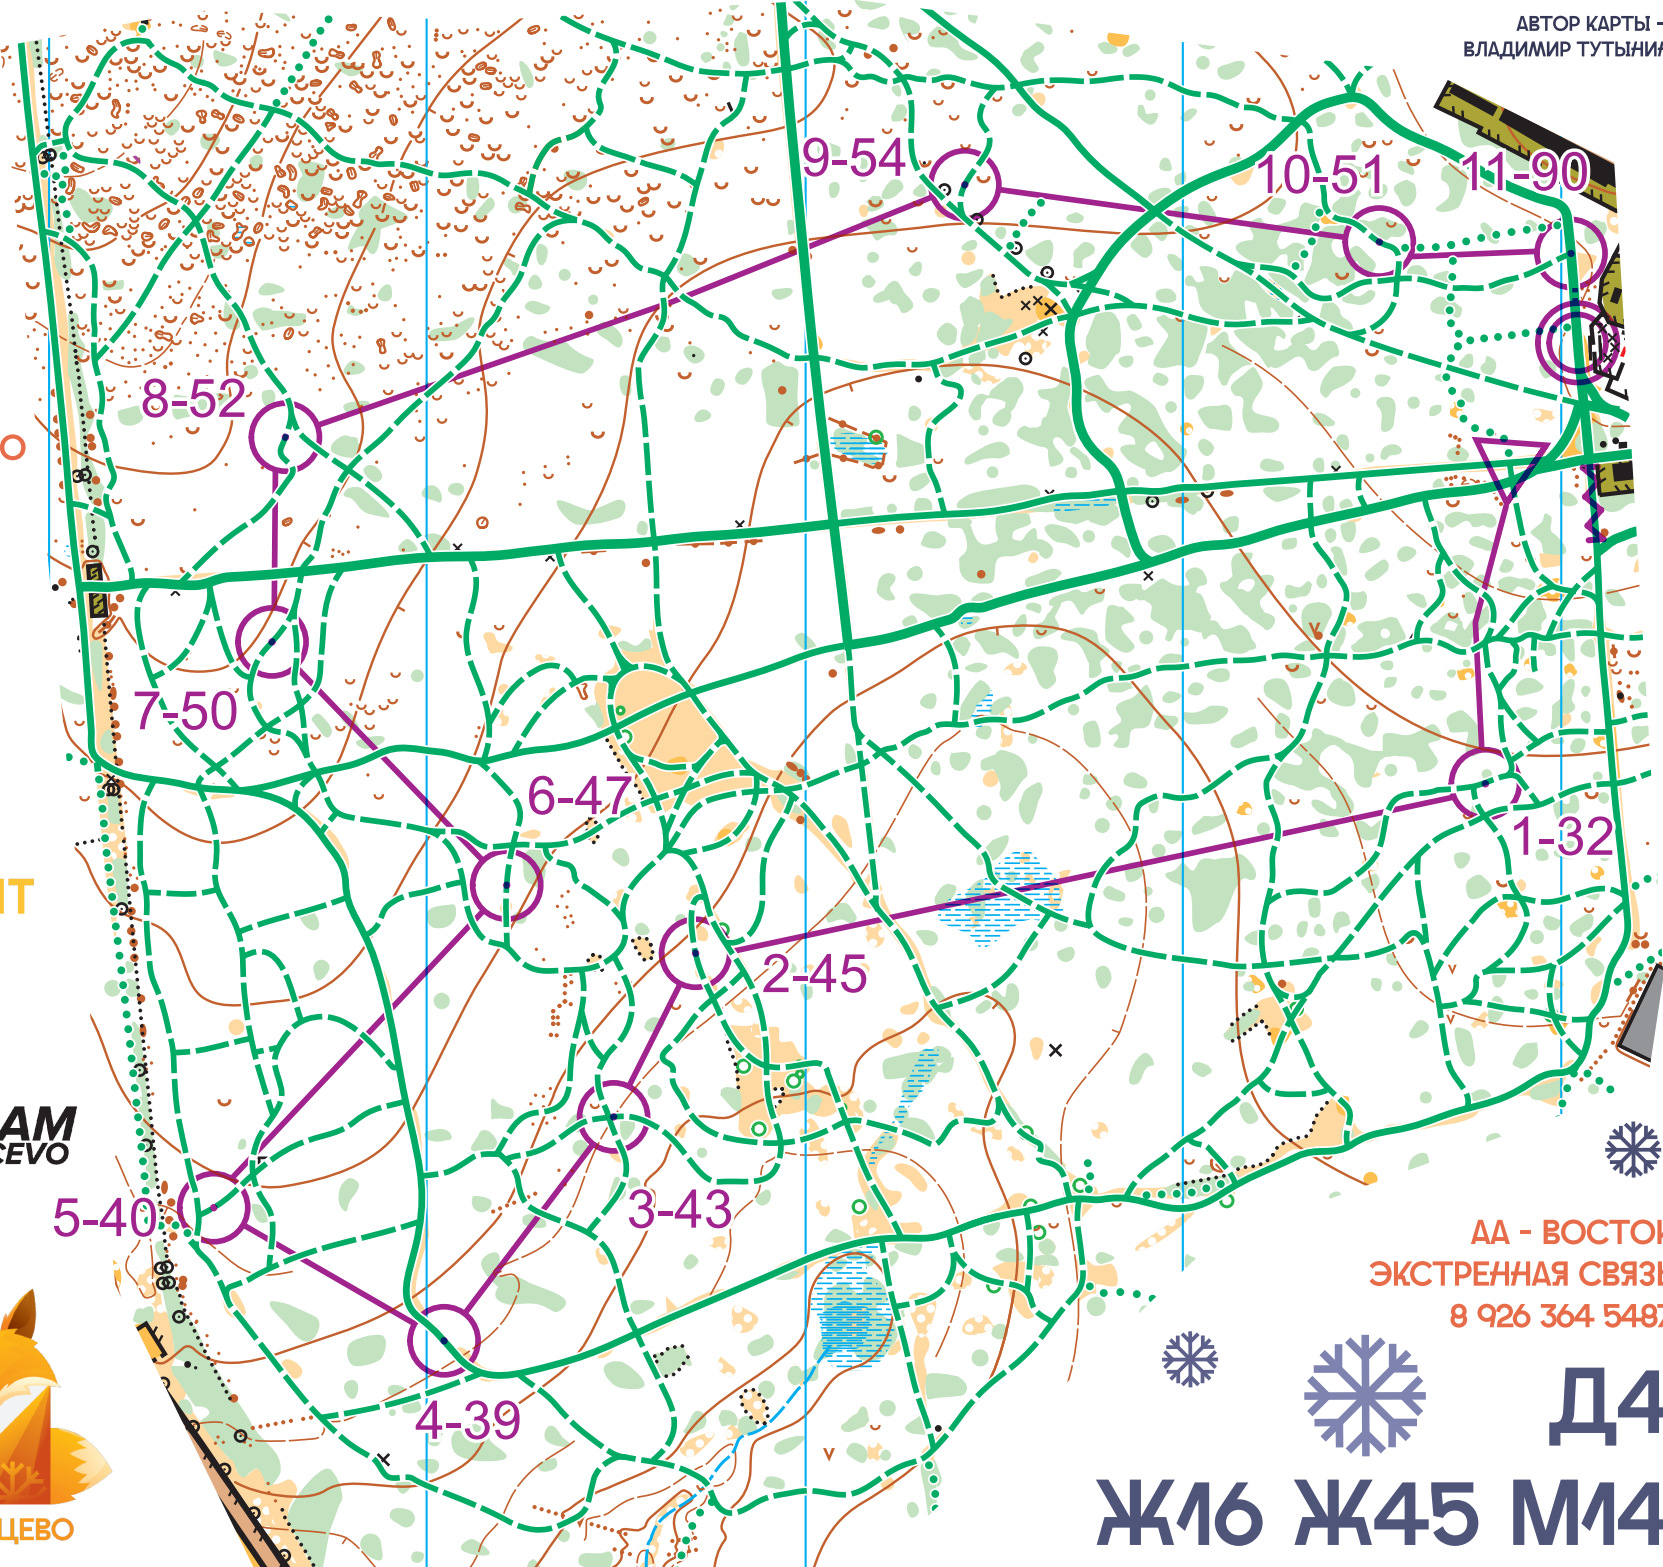

СТАДИОН МЕДИК

08
02
2026

МАСШТАБ 1:5000
СЕЧЕНИЕ 2,5 М

ЗИМНЕЕ ПЕРВЕНСТВО О-КУНЦЕВО

АВТОР КАРТЫ -
ВЛАДИМИР ТУТЫНИН

**OPEN
BAND**

**OPEN
BAND
ORIENT**

ENKLEPP