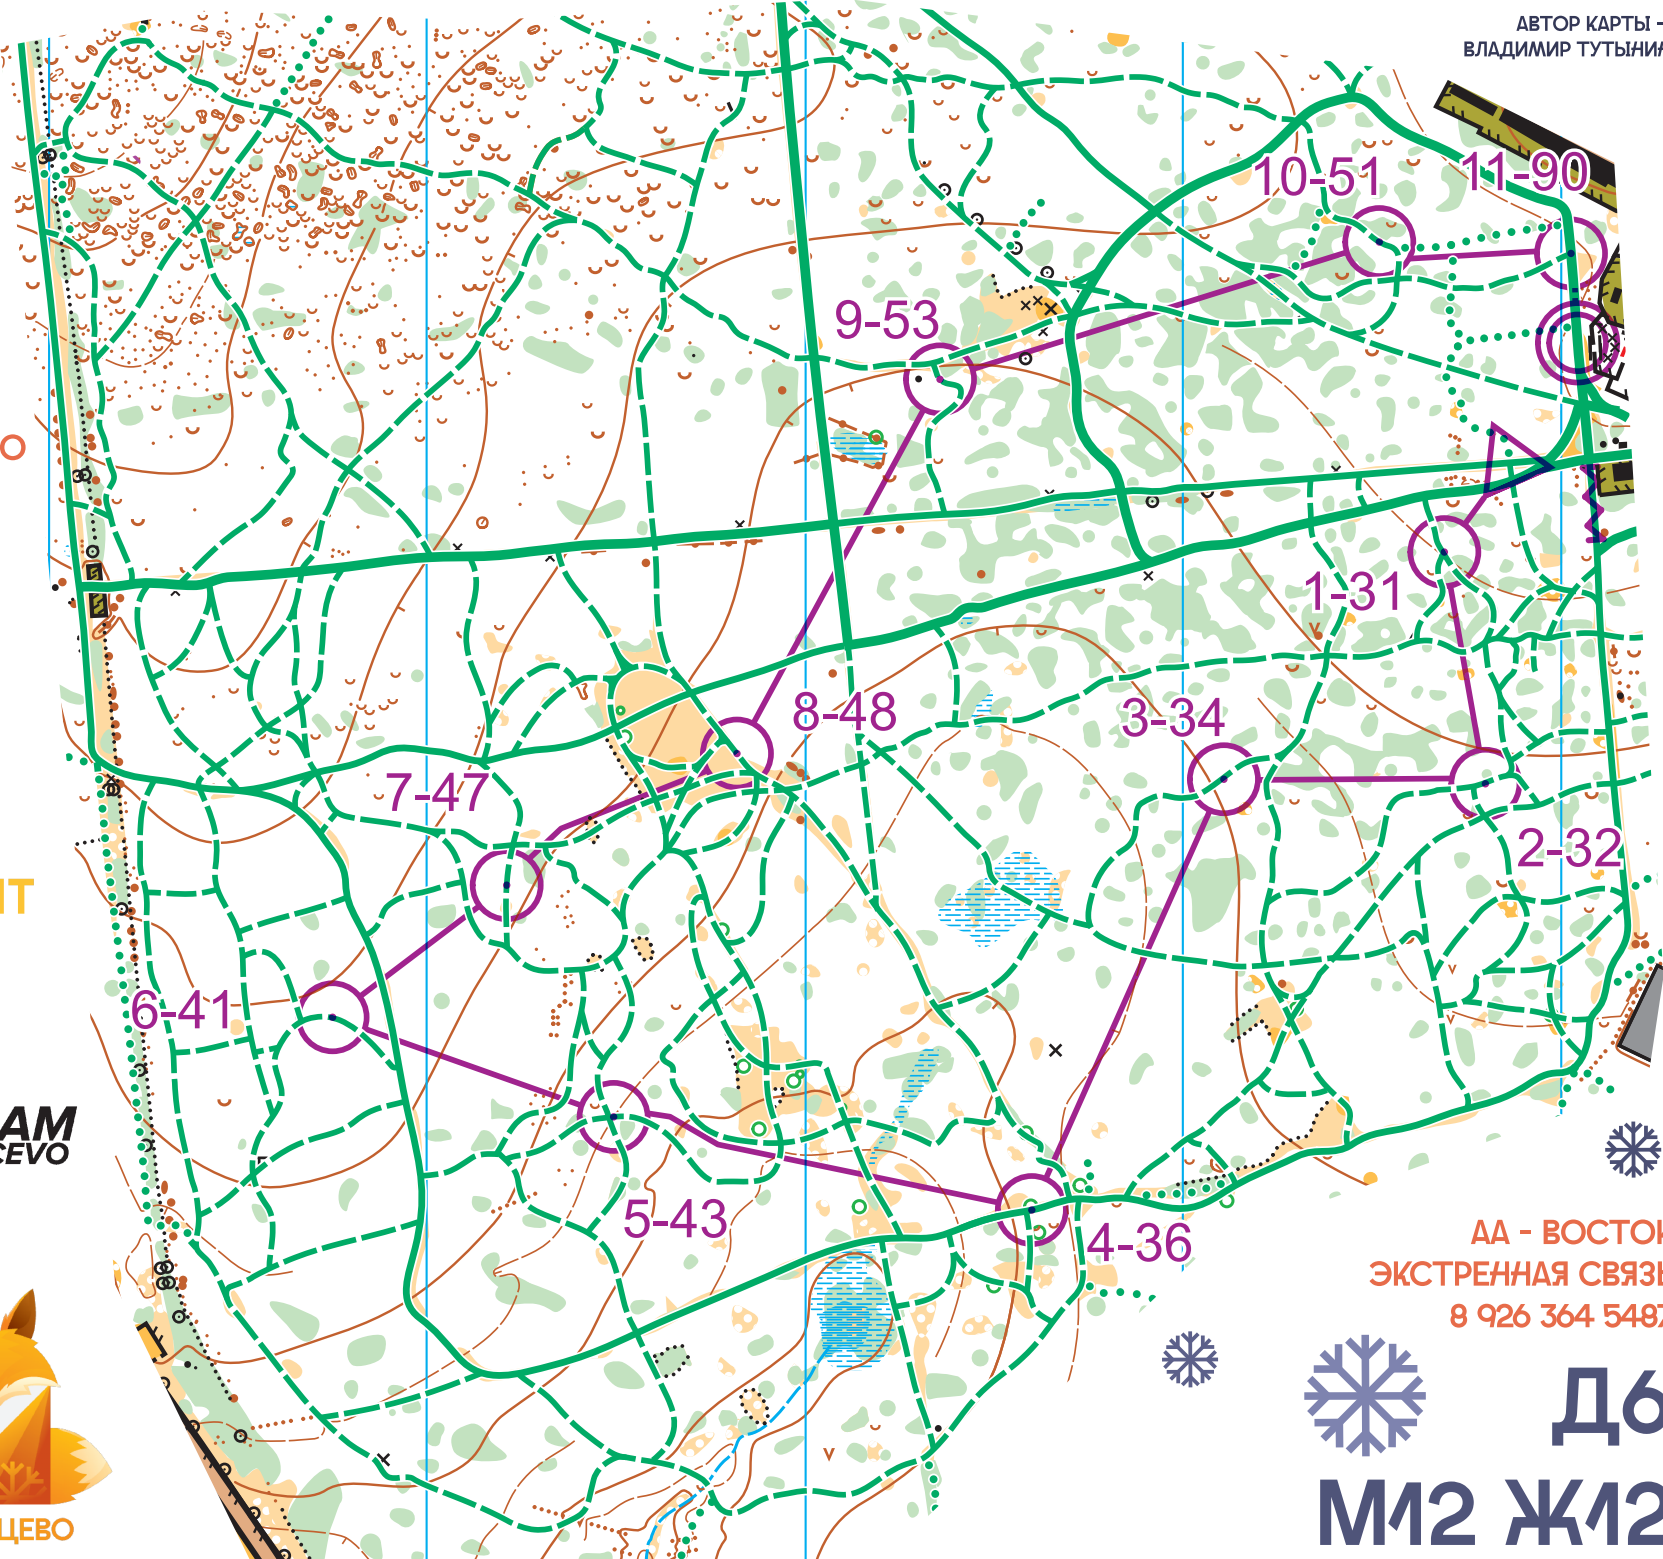

СТАДИОН МЕДИК

08
02
2026

МАСШТАБ 1:5000
СЕЧЕНИЕ 2,5 М

ЗИМНЕЕ ПЕРВЕНСТВО О-КУНЦЕВО

АВТОР КАРТЫ -
ВЛАДИМИР ТУТЫНИН

**OPEN
BAND**

**OPEN
BAND
ORIENT**

ENKLEPP