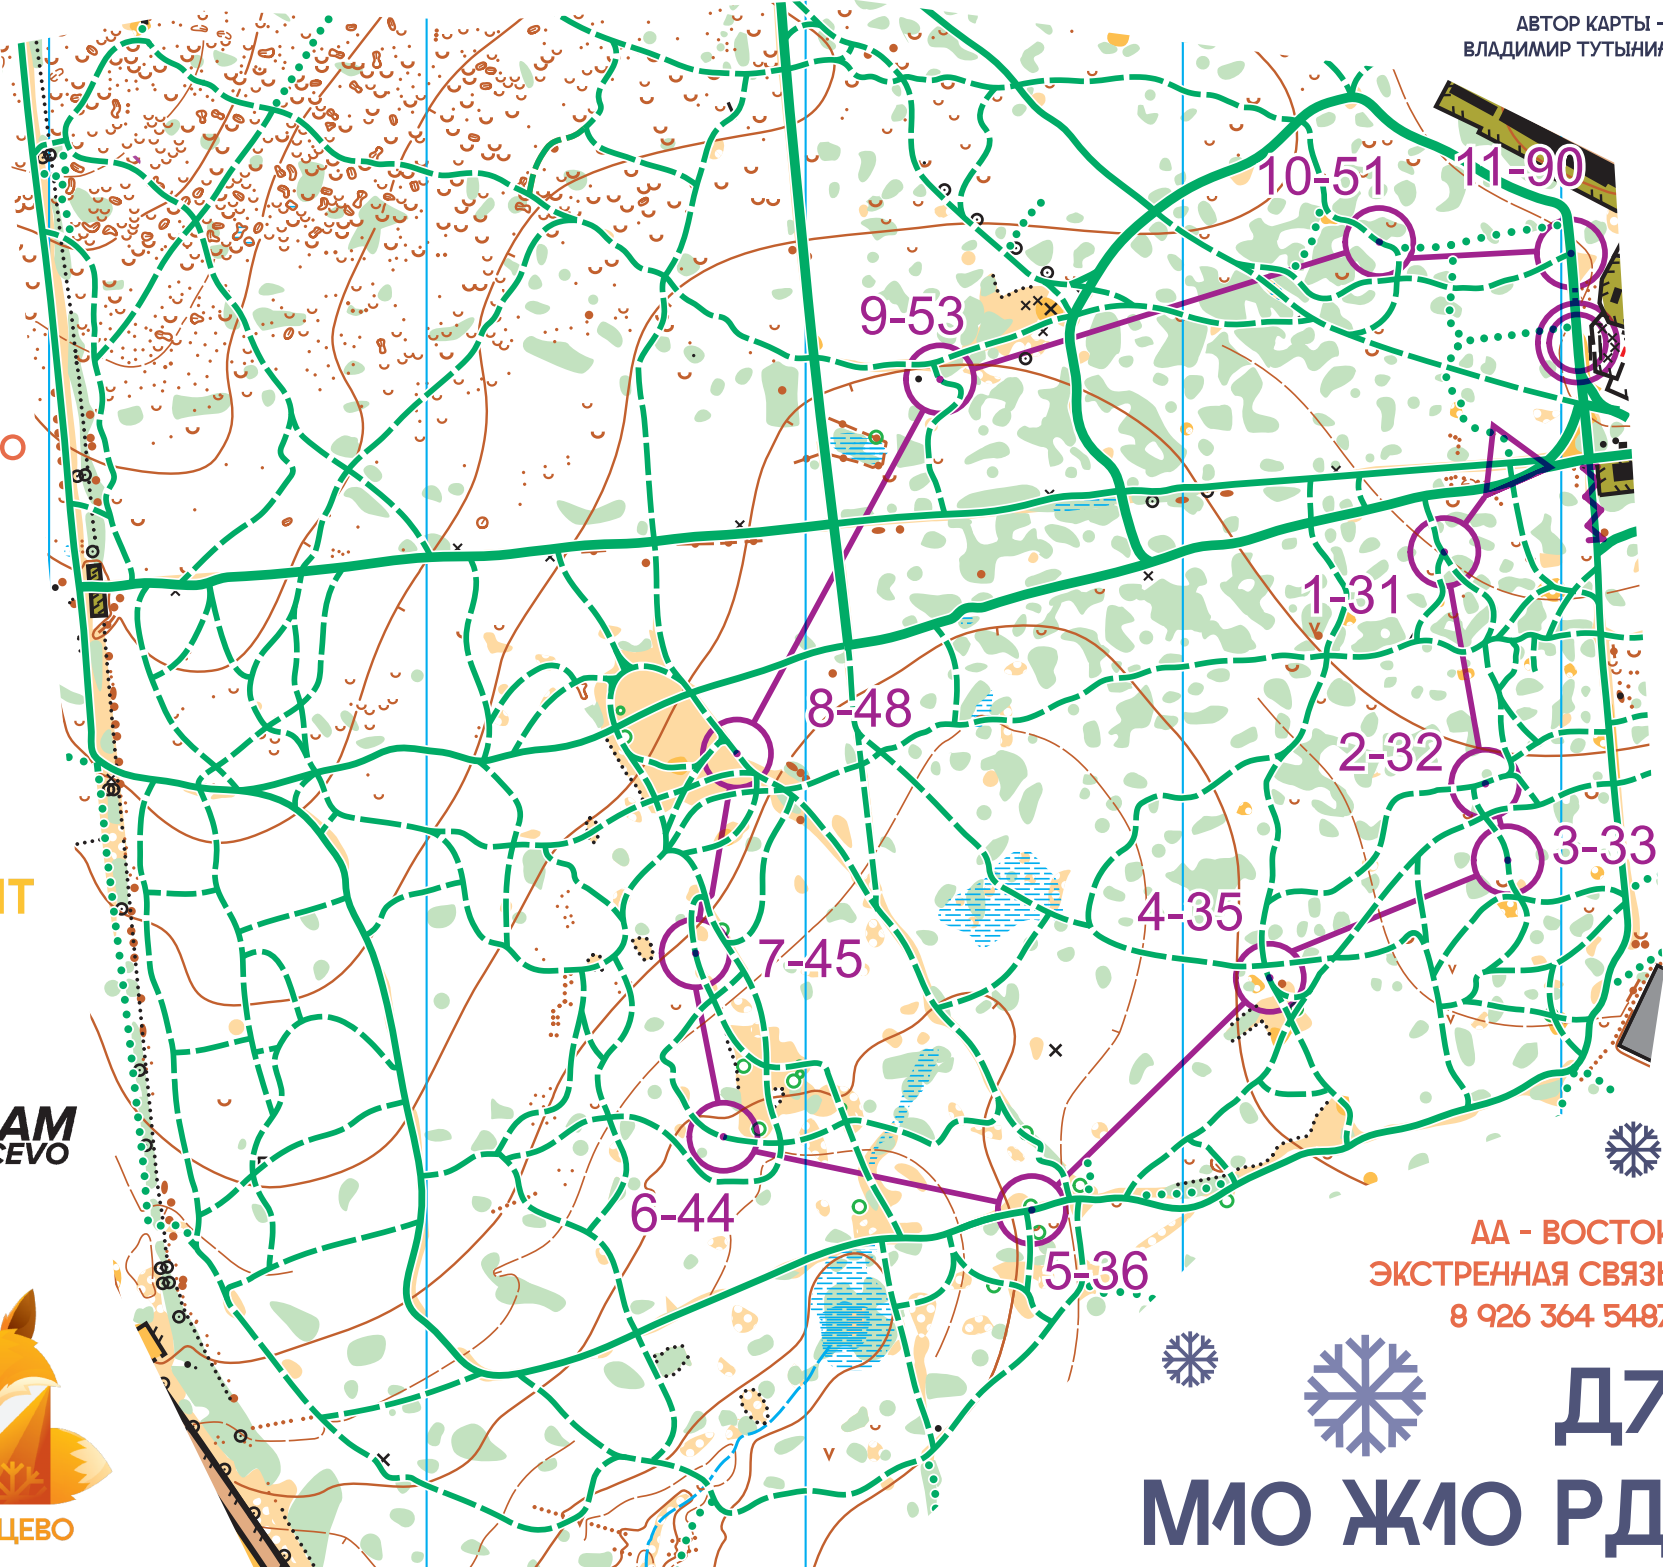

СТАДИОН МЕДИК

08
02
2026

МАСШТАБ 1:5000
СЕЧЕНИЕ 2,5 М

ЗИМНЕЕ ПЕРВЕНСТВО О-КУНЦЕВО

АВТОР КАРТЫ -
ВЛАДИМИР ТУТЫНИН

**OPEN
BAND**

**OPEN
BAND
ORIENT**

ENKLEPP